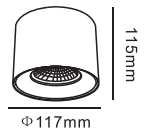

CLT 522C117 WH
CODE:1400/119
Φ 117xH115mm
10W LED
720Lm
4000K