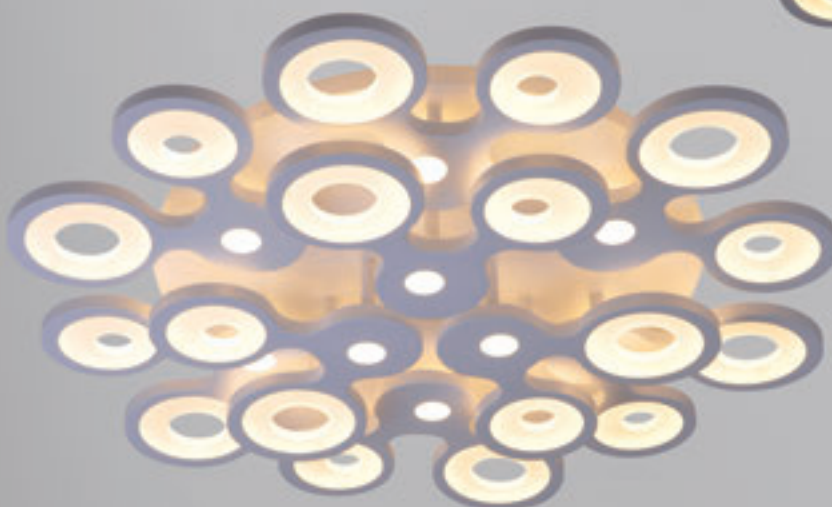

CLT 335

CLT 335C700PL

CODE:1400/113
L770xW770xH100mm
162W LED
11200Lm
3000K-4500K
IP20 CE

Арматура - алюминий, покрытие - краска, цвет - белый.
Регулируемая яркость и цветовая температура от теплого до
холодного. Регулировка на пульте.

Пульт в комплекте.