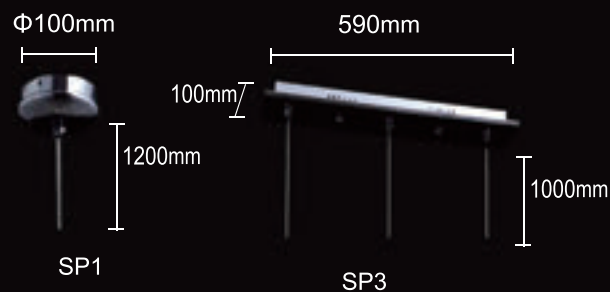

CHIK SP 1 CHROME

CODE:1380/201
Φ150xH230/1200mm
1x20W G4

CHIK SP 3 CHROME

CODE:1380/203
L520xH230/1200mm
3x20W G4

Арматура - металл, покрытие - гальваника, цвет - хром. Плафон - стекло, цвет - прозрачный. Подвески - хрусталь, цвет - прозрачный.