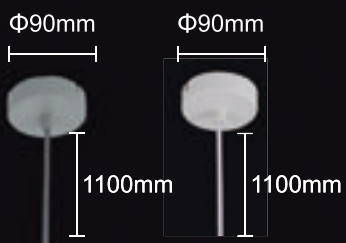

CODE:3271/201
Φ148xH250mm
1x40W E14

UNO SP1 SMOKE

CODE:3270/201
Φ148xH250mm
1x40W E14

UNO SP1 SMOKE

UNO SP1 SMOKE UNO SP1 TRANSPARENT

Арматура - композитный материал, цвет - белый, серый. Плафон - стекло, цвет - прозрачный, дымчатый.