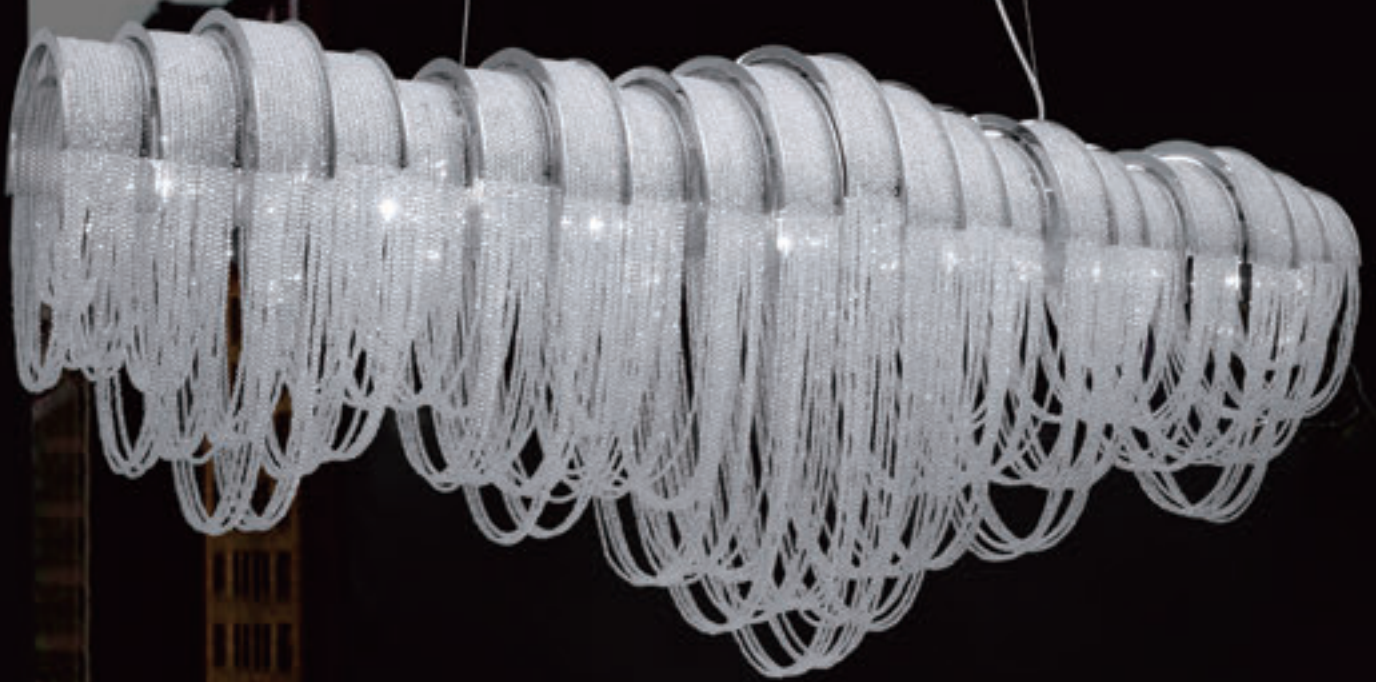

CITY LIGHTS CRYSTAL

CITY LIGHTS SP9 CRYSTAL

HEAT

HEAT SP10+8+6

Под заказ

HEAT SP10+8+6

CODE:1970/324
Ф800xH860mm
24x60W G9

HEAT SP10+8+6 CRYSTAL