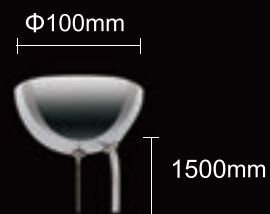

CODE:2640/201
Φ150xH150/1300mm
1x60W E14

OXA SP 1 TRANSPARENT

CODE:2642/201
Φ150xH150/1300mm
1x60W E14

Арматура - металл, покрытие - гальваника, цвет - хром.
Плафон - штампованное стекло, цвет - дымчатый,
янтарный, прозрачный.