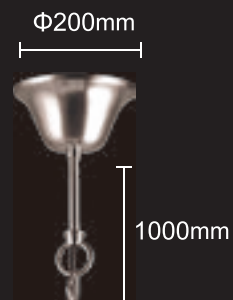

SANREMO AP 2

CODE:2860/402
L460xW220xH380mm
2X40W E14

Арматура - металл, покрытие - гальваника,
цвет - хром. Декоративные элементы -
хрустальное стекло. Абажуры - текстиль,
цвет - бежевый, крепление на патрон.