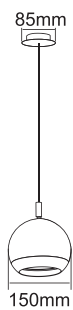

CLT 132C WHITE

CODE:0990/002
Φ150xH190mm
1x75W GU10