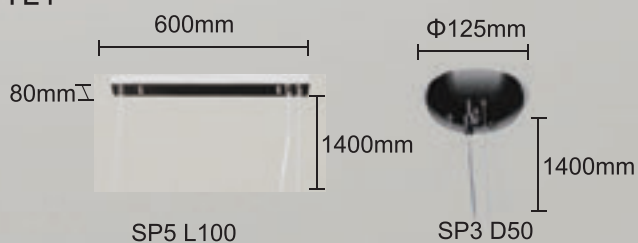

CODE:1720/606

Φ250xH1520mm

6x40W G9

FASHION TL 1

CODE:1720/501

Φ160xH320mm

1x60W E27

Арматура - металл, покрытие - гальваника,
цвет - никель. Подвески - металлическая
цепочка.