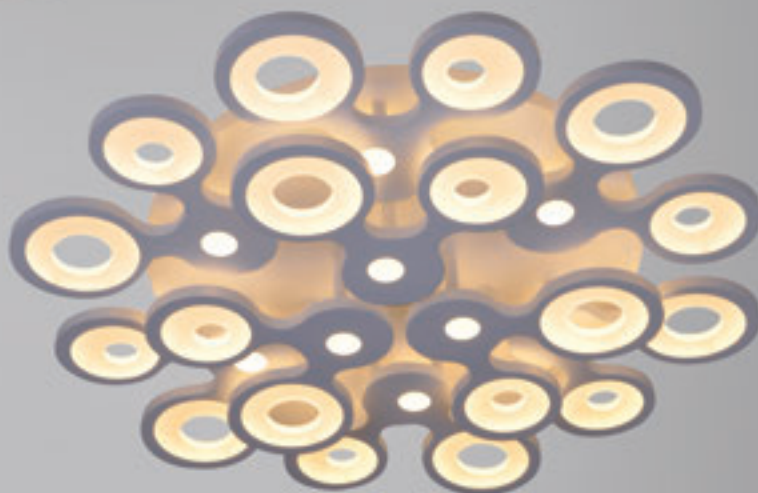

CLT 335

CLT 335C700PL

CODE:1400/113
L770xW770xH100mm
162W LED
11200Lm
3000K-4500K
IP20 CE

Арматура - алюминий, покрытие - краска, цвет - белый.
Регулируемая яркость и цветовая температура от теплого до
холодного. Регулировка на пульте.

Пульт в комплекте.