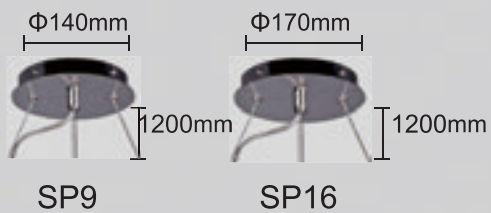

SOLARIS SP9 CHROME

CODE:3010/209

Φ600xH625mm

9*60W E27

SOLARIS SP16 CHROME

CODE:3010/216

Φ900xH825mm

16*60W E27

SOLARIS AP2 CHROME

CODE:3010/402

L310xW160xH300mm

2*60W E27

SP9

SP16