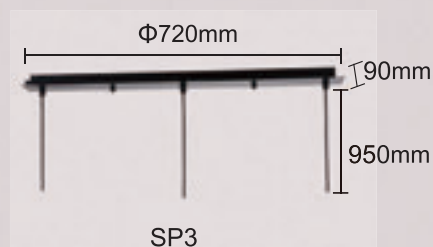

CODE:2812/201
 Φ160xH250mm
 1*60W E27

RIO SP1 B

CODE:2811/201
 Φ220xH300mm
 1*60W E27

RIO SP3

CODE:2812/203
 Φ900xH300mm
 3*60W E27

Арматура - металл, покрытие - краска, цвет - состаренная медь. Плафон - стекло, цвет - плавный переход от меди к прозрачному, эффект капель на стекле.