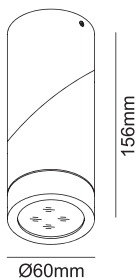

CLT 030 WH

CODE:1400/102

Φ60xH156mm

1x35W MR16 GU10

CLT 030 AL

CODE:1400/100

Φ60xH156mm

1x35W MR16 GU10

CLT 030 BR

CODE:1400/101

Φ60xH156mm

1x35W MR16 GU10

Арматура - металл, цвет - белый,
алюминий, коричневый. IP44.