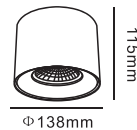

CLT 522C138 WH
CODE:1400/120
Φ 138xH115mm
15W LED
1080Lm
4000K