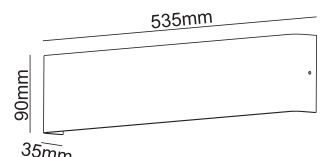

CLT 323

CLT 323W200 WH

CODE:1400/411
L200xW35xH90mm
1x8W LED
720Lm
4000K

⚡ IP20 CE

CLT 323W360 WH

CODE:1400/412
L360xW35xH90mm
1x16W LED
720Lm
4000K

⚡ IP20 CE

CLT 323W535 WH

CODE:1400/413
L535xW35xH90mm
1x24W LED
720Lm
4000K

⚡ IP20 CE

Арматура- металл, покрытие- краска, цвет- белый.