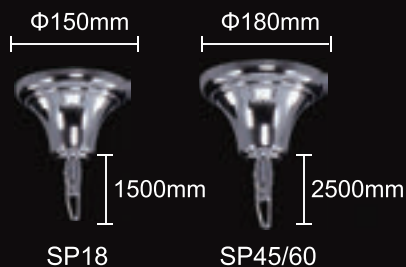

BLANCA SP18

CODE:1220/318
 Ф1150xH500mm
 18x60W E14

BLANCA SP45

CODE:1220/345
 Ф1700xH740mm
 45x60W E14

BLANCA PT5

CODE:1220/605
 Ф570 xH1680mm
 5x60W E14

SP18

SP45/60