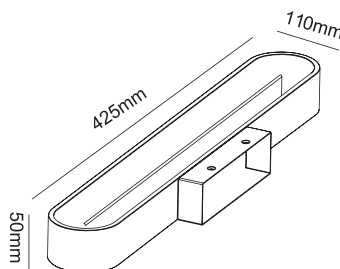

CLT 511

CLT 511W150 WH

CODE:1400/431
L150xW110xH50mm
6W LED
425Lm
4000K

CLT 511W260 WH

CODE:1400/432
L260xW110xH50mm
6W LED
425Lm
4000K

CLT 511W425 WH

CODE:1400/433
L425xW110xH50mm
12W LED
589Lm
4000K

Арматура - металл,
покрытие - краска,
цвет - белый.