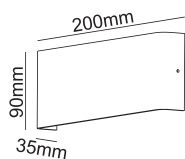

CLT 323

Арматура- металл, цвет- алюминий.

CLT 323W200 AL

CODE:1400/408
L200xW35xH90mm
1x8W LED
720Lm
4000K

CLT 323W360 AL

CODE:1400/409
L360xW35xH90mm
1x16W LED
720Lm
4000K

CLT 323W535 AL

CODE:1400/410
L535xW35xH90mm
1x24W LED
720Lm
4000K