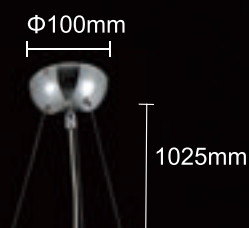

SILVESTRO SP5

CODE:2970/305
Ф450xH180mm
5x40W G9

Φ100mm

1300mm

SILVESTRO SP5

STYLE SP5 TRANSPARENT

STYLE SP5 SMOKE

Арматура- металл, покрытие- гальваника, цвет- хром. Плафон- стекло, цвет- прозрачный, дымчатый.