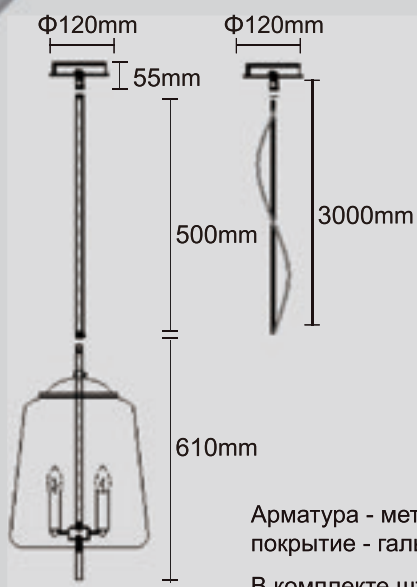

Арматура - металл, покрытие - гальваника, цвет - золото. Плафон - стекло, покрытие - гальваника, цвет - плавный переход от янтарного к прозрачному.

В комплекте штага и трос для регулировки светильника по высоте.