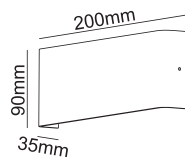

CLT 323

CLT 323W200 WH

CODE:1400/411
L200xW35xH90mm
1x8W LED
720Lm
4000K

⚡ IP20 CE

CLT 323W360 WH

CODE:1400/412
L360xW35xH90mm
1x16W LED
720Lm
4000K

⚡ IP20 CE

CLT 323W535 WH

CODE:1400/413
L535xW35xH90mm
1x24W LED
720Lm
4000K

⚡ IP20 CE

Арматура- металл, покрытие- краска, цвет- белый.