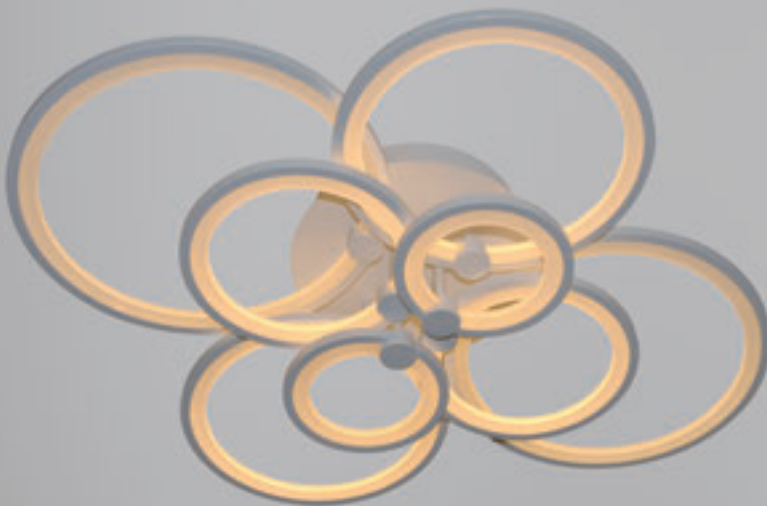

CLT 334

CLT 334C900PL

L970xW830xH170mm

148W LED

10500Lm

3000K-4500K

IP20 CE

Арматура - алюминий, покрытие - краска, цвет - белый. Регулируемая яркость и цветовая температура от теплого до холодного. Регулировка на пульте.

Пульт в комплекте.