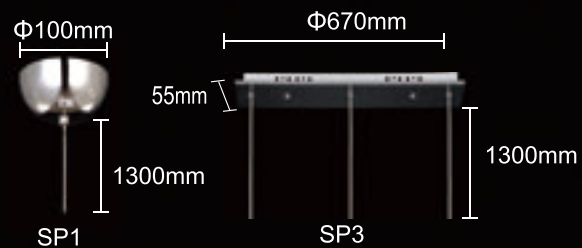

Арматура- металл, покрытие- гальваника,
цвет- хром. Плафон- стекло, цвет- прозрачный.
Подвески- хрусталь.