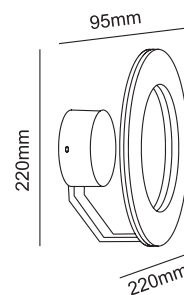

CLT 329W220

CODE:1400/420

Ф220xH220xW95mm

12x1W LED

1080Lm

4000K

⚡ IP20 CE

Арматура- металл, покрытие-
краска, цвет- белый.
Рассеиватель- матовое стекло.