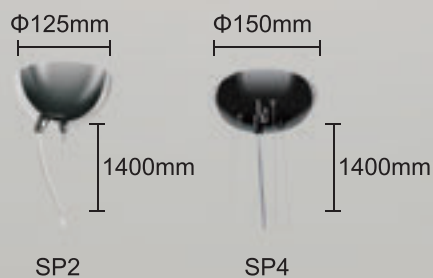

FASHION SP2

CODE:1720/202
Φ200xH520mm
2x75W G9

FASHION AP2

CODE:1720/402
Φ210xW110xH520mm
2x75W G9

Арматура - металл,
покрытие - гальваника,
цвет - никель. Подвески -
металлическая цепочка.

FASHION AP2

FASHION SP2