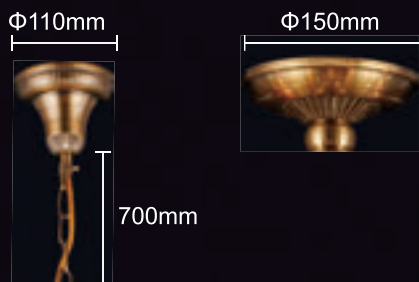

Арматура - металл, покрытие - гальваника, цвет - золото.
 Подвески - хрусталь, цвет - прозрачный.

CONTESSA

CONTESSA SP12 GOLD

PRADA PL6

Арматура - металл, покрытие - гальваника, цвет - бронза. Подвески - хрусталь.