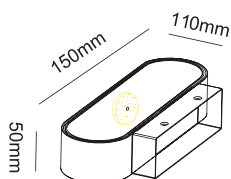

CLT 511

CLT 511W150 WH

CODE:1400/431
L150xW110xH50mm
6W LED
425Lm
4000K

CLT 511W260 WH

CODE:1400/432
L260xW110xH50mm
6W LED
425Lm
4000K

CLT 511W425 WH

CODE:1400/433
L425xW110xH50mm
12W LED
589Lm
4000K

Арматура - металл,
покрытие - краска,
цвет - белый.