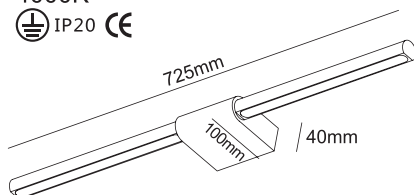

Арматура- металл, покрытие- краска, цвет- белый.

CLT 022

CLT 022W AL

CODE:1400/405
L725xW100xH40mm

12W LED

1080Lm

4000K

⚡ IP20 CE