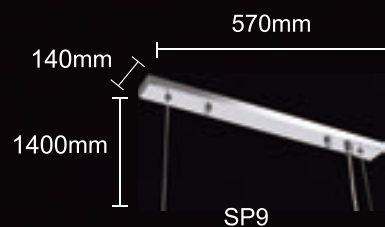

CITY LIGHTS CRYSTAL

CITY LIGHTS SP9 CRYSTAL

HEAT

HEAT SP10+8+6

Под заказ

HEAT SP10+8+6

CODE:1970/324
Ф800xH860mm
24x60W G9

HEAT SP10+8+6 CRYSTAL