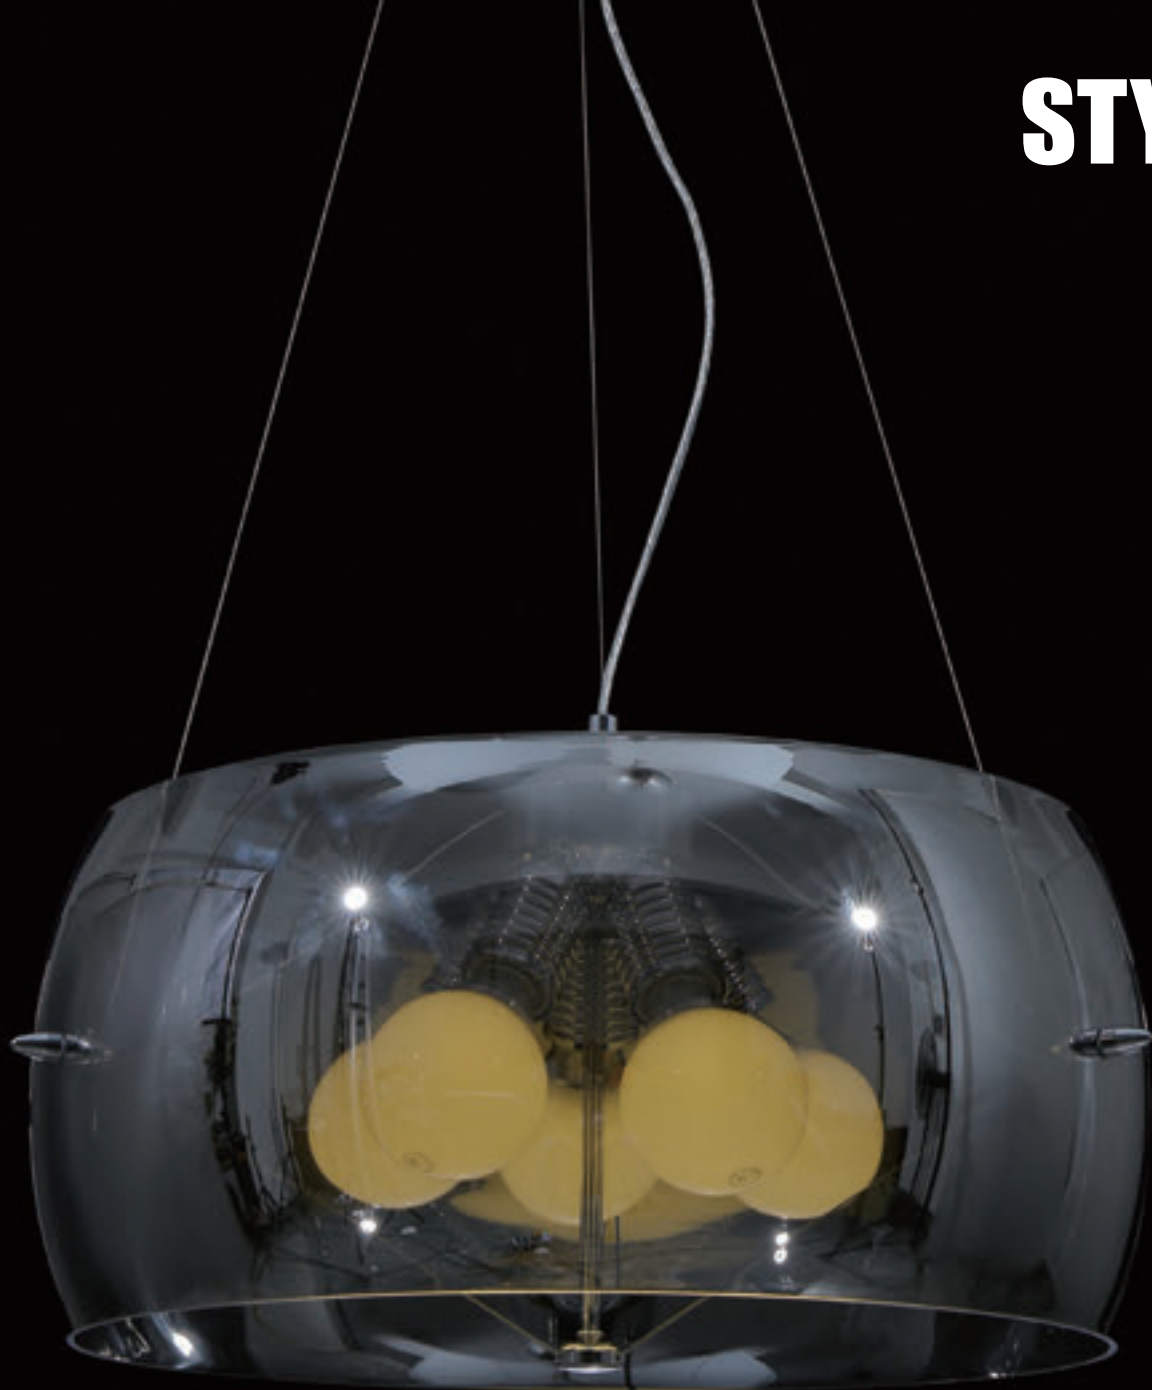

SILVESTRO SP5

CODE:2970/305
Ф450xH180mm
5x40W G9

Φ100mm

1300mm

SILVESTRO SP5

STYLE SP5 TRANSPARENT

STYLE SP5 SMOKE

Арматура- металл, покрытие- гальваника, цвет- хром. Плафон- стекло, цвет- прозрачный, дымчатый.