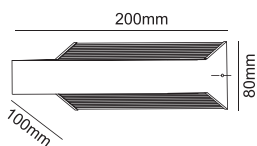

CLT 326W200

CODE:1400/416
L200xW100xH80mm
6W LED
540Lm
4000K
⊕ IP20 CE