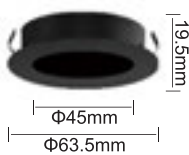

CLT 133C2

CODE:1400/115
Φ294xH127.2mm
MAX 50W GU10

CLT RING133C

Φ63.5xH19.5mm