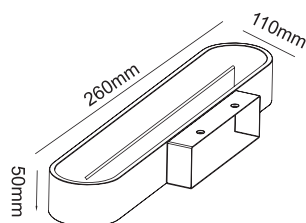

CLT 511

CLT 511W150 WH

CODE:1400/431
L150xW110xH50mm
6W LED
425Lm
4000K

CLT 511W260 WH

CODE:1400/432
L260xW110xH50mm
6W LED
425Lm
4000K

CLT 511W425 WH

CODE:1400/433
L425xW110xH50mm
12W LED
589Lm
4000K

Арматура - металл,
покрытие - краска,
цвет - белый.