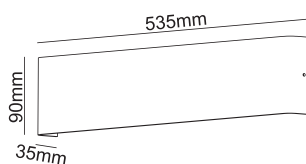

CLT 323

Арматура- металл, цвет- алюминий.

CLT 323W200 AL

CODE:1400/408
L200xW35xH90mm
1x8W LED
720Lm
4000K

CLT 323W360 AL

CODE:1400/409
L360xW35xH90mm
1x16W LED
720Lm
4000K

CLT 323W535 AL

CODE:1400/410
L535xW35xH90mm
1x24W LED
720Lm
4000K