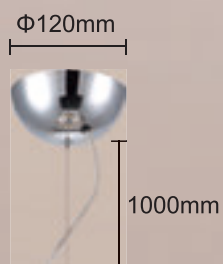

Арматура - металл, покрытие - гальваника, цвет - хром. Плафон - стекло, цвет - янтарь.