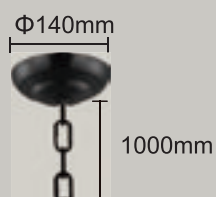

CODE:1880/401
L230xW180xH480mm
1x60W E14

Арматура- металл,
покрытие- гальваника,
цвет- темно-коричневый.

MEDEA SP30

MEDEA SP12

CODE:2420/312
 Φ550xH400mm
 12*60W E27

MEDEA SP18

CODE:2420/318
 Φ700xH600mm
 18*60W E27