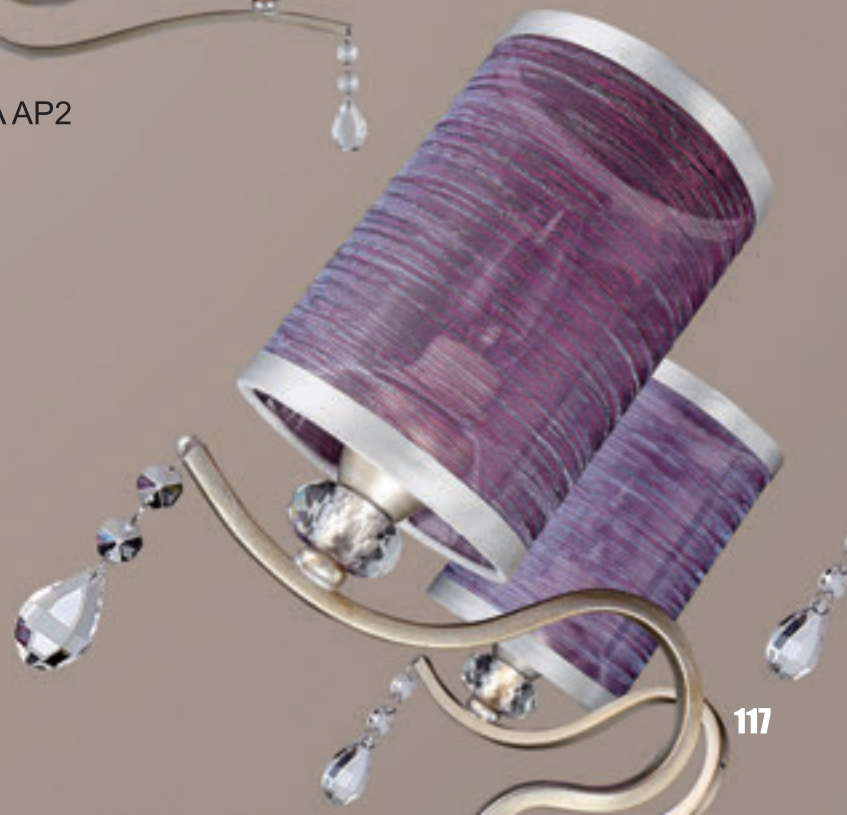

ELISA LG1

CODE: 1630/501
 Ф199xH480mm
 1x60W E14

Арматура- металл, покрытие- гальваника, цвет: 1 слой- серебро, 2 слой- золото. Плафон- двухслойный: пластик, ткань, цвет- фиолетовый. Подвески- хрусталь.