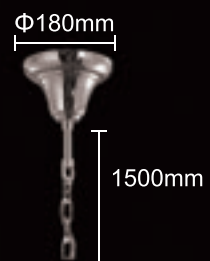

TESORO

TESORO SP 50

DIVA SP60 CHROME

CODE:1591/360
Ф1800xH2150mm
60X40W E14

Арматура: металл, покрытие - гальваника, цвет - золото; стекло, цвет - прозрачный. Подвески - хрусталь, цвет - прозрачный.

DIVA

DIVA SP60 CHROME