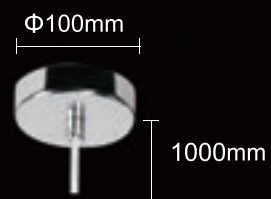

PAPER SP 1

CODE:2680/201

Φ150xH330/1300mm

1x60W E27

Арматура - металл, покрытие - гальваника, цвет - хром.
Плафон - штампованное стекло, цвет - белый.