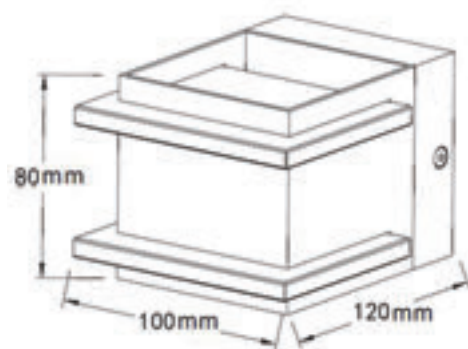

CLT 421W AL

CODE:1400/421

L120xW100xH80mm

1x4W LED G9

405Lm

Арматура- металл, цвет- алюминий.
Рассеиватель- матовое стекло.

Лампочка входит в комплект.