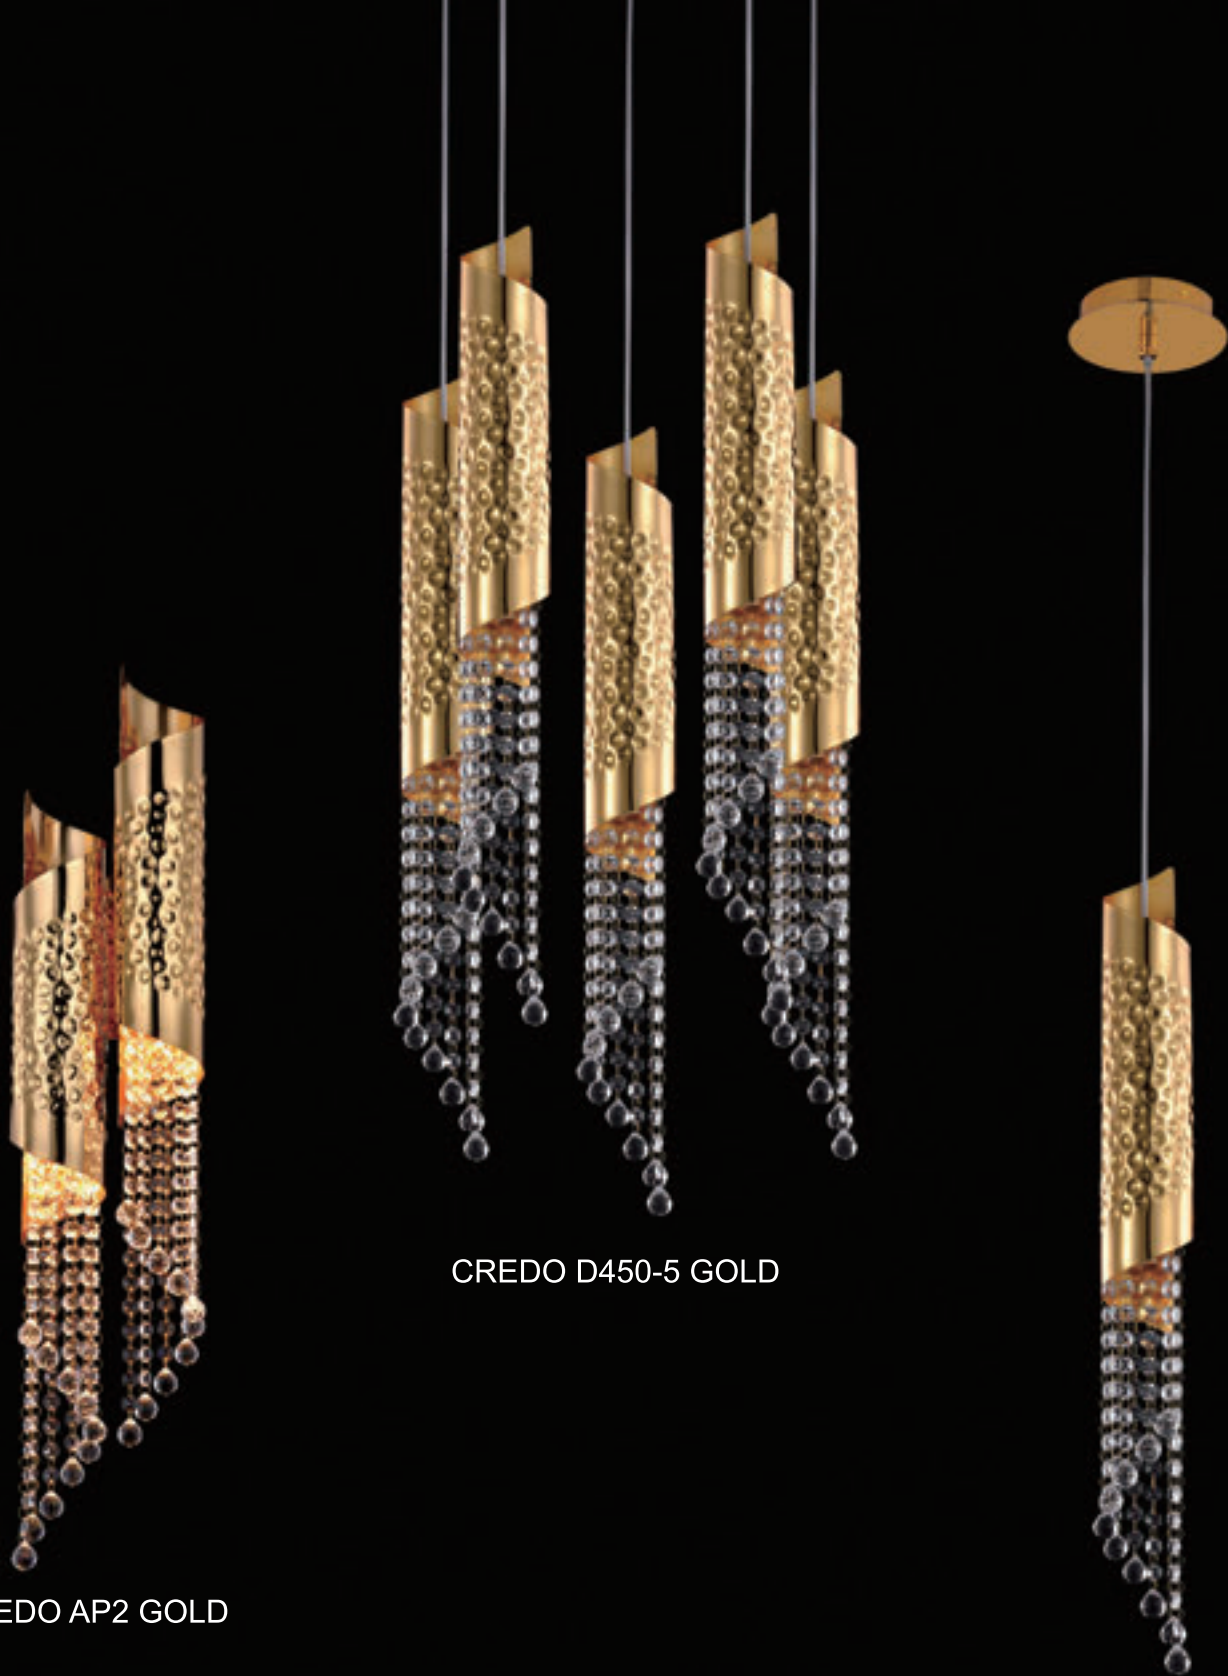

L600-3

D450-5

Арматура - металл, покрытие - гальваника, цвет - хром. Подвески - хрусталь, цвет - прозрачный.

CREDO

CREDO D450-5 CHROME

CREDO D450-5 GOLD

CREDO AP2 GOLD

CREDO SP1 GOLD