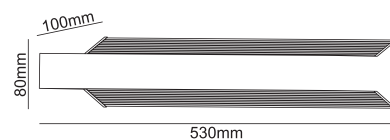

CLT 326W530

CODE:1400/418
L530xW100xH80mm
18W LED
1620Lm
4000K
⊕ IP20 CE

Арматура- металл, покрытие- краска, цвет- белый.