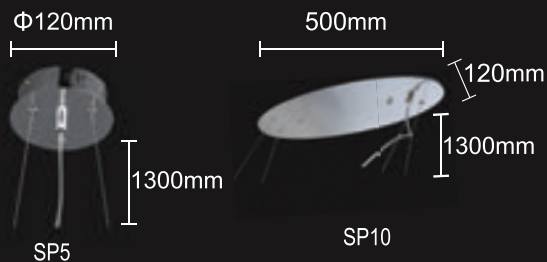

GRANADA SP5

GRANADA SP5

CODE: 1930/305
Φ400xH250mm
5x60W G9

GRANADA SP10

CODE: 1930/310
L1000xW200xH200mm
10x60W G9

GRANADA AP2

CODE: 1930/402
L300xW150xH150mm
2x60W G9

Арматура- металл, покрытие- гальваника, цвет- хром. Плафон- металл, покрытие- гальваника, цвет- хром, полировка с двух сторон.