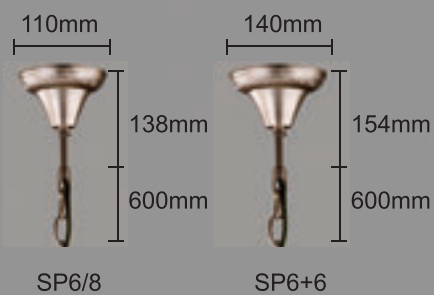

VERONICA AP2

CODE:3330/402
L298xW195xH311mm
2x60W E14

Арматура - металл, покрытие - краска, цвет - кремовый жемчуг. Подвески - стекло, цвет - плавный переход от кремового к прозрачному.

В комплекте потолочная чаша и цепь для регулировки светильника по высоте.