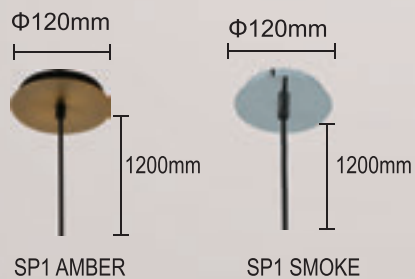

OXA SP 1 AMBER

CAMPANELLA SP1 SMOKE

CAMPANELLA SP1 AMBER

CODE: 1300/201
 Φ200xH1460mm
 1x60W E27

CAMPANELLA SP1 SMOKE

CODE: 1301/201
 Φ200xH1460mm
 1x60W E27

CAMPANELLA SP1 AMBER

Арматура- металл, покрытие- гальваника, цвет- бронза, хром. Плафон- стекло тонированное, цвет- янтарный, дымчатый.