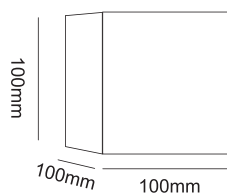

CLT 520W GR

CODE:1400/429
L100xW100xH100mm
6W LED
540Lm
4000k

CLT 520W BL

CODE:1401/429
L100xW100xH100mm
6W LED
540Lm
4000k

Арматура - металл, покрытие - краска,
цвет - белый, серый, черный.

CLT 326

CLT 326W530