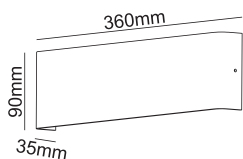

CLT 323

Арматура- металл, цвет- алюминий.

CLT 323W200 AL

CODE:1400/408
L200xW35xH90mm
1x8W LED
720Lm
4000K

CLT 323W360 AL

CODE:1400/409
L360xW35xH90mm
1x16W LED
720Lm
4000K

CLT 323W535 AL

CODE:1400/410
L535xW35xH90mm
1x24W LED
720Lm
4000K