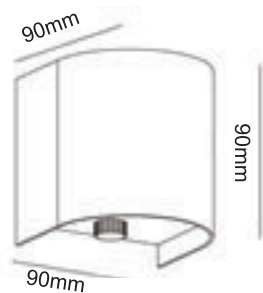

CLT 430W COP

CODE:1400/423
L90xW90xH90mm
1x40W G9

Арматура - металл, покрытие -
гальваника, цвет - хром, медный.