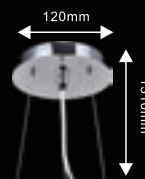

ETERNIDAT SP7 CHROME

CODE:1660/207
L1000xW260xH1500mm
7x60W G9

IP20 CE

Арматура - металл, покрытие - гальваника, цвет - хром.
Подвески - хрусталь, цвет - прозрачный.