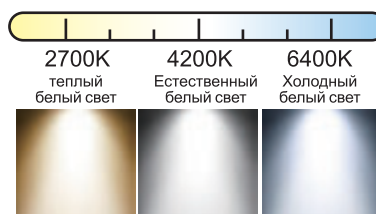

Designati Обозначения

	Ceiling lamp Потолочный светильник	PL
	Chandelier and suspension Люстра и подвес	SP, C
	Wall lamp Бра	AP, W
	Table lamp Настольная лампа	TL, LG
	Floor lamp Торшер	PT

Lamps Применяемые лампы

Crystal Lux Light Solutions S.L. It shall have the right to make changes to improve the quality of the catalog at any time and without notice.

Crystal Lux Light Solutions S.L. имеет право в любой момент и без предупреждения внести изменения для улучшения качества продукции данного каталога.