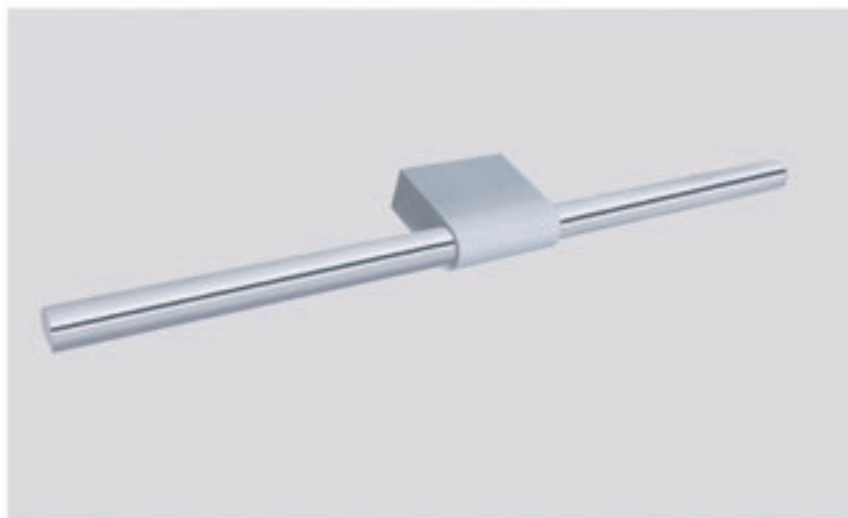

Арматура-металл, цвет-алюминий,
Рассеиватель-матовое стекло.