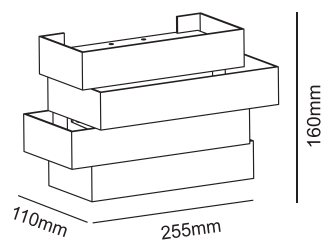

CLT 327W255

CODE:1400/419

L255xW110xH160mm

6x1W LED

540Lm

4000K

⊕ IP20 CE

Арматура- металл, покрытие- краска, цвет- белый.