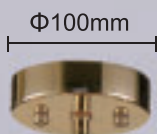

1x60W E14

**CONTE LG1**

CODE: 1420/501

Φ300xH510mm

1x75W E27

CONTE AP1

CONTE LG1

Арматура- металл, покрытие- гальваника, цвет- золото. Плафон- текстиль, цвет- черный + пластик, цвет- золото.