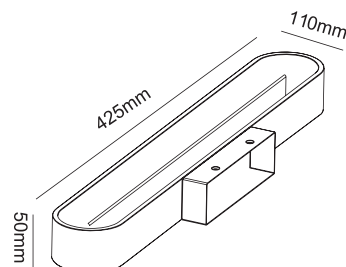

CLT 511W425 GR

CODE:1400/428
L425xW110xH50mm
12W LED
589Lm
4000K

IP20

Арматура- металл,
покрытие- краска, цвет-
серый.