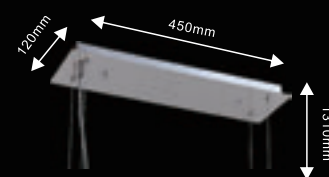

ETERNIDAT SP7 CHROME

CODE:1660/207
L1000xW260xH1500mm
7x60W G9

IP20 CE

Арматура - металл, покрытие - гальваника, цвет - хром.
Подвески - хрусталь, цвет - прозрачный.