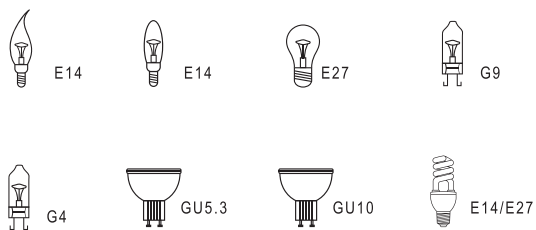

Designati Обозначения

	Ceiling lamp Потолочный светильник	PL
	Chandelier and suspension Люстра и подвес	SP, C
	Wall lamp Бра	AP, W
	Table lamp Настольная лампа	TL, LG
	Floor lamp Торшер	PT

Lamps Применяемые лампы

Crystal Lux Light Solutions S.L. It shall have the right to make changes to improve the quality of the catalog at any time and without notice.

Crystal Lux Light Solutions S.L. имеет право в любой момент и без предупреждения внести изменения для улучшения качества продукции данного каталога.