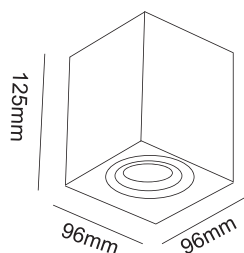

CLT 420C GR

CODE:1400/110
L96xW96xH125mm
1x50W WR16 GU10

CLT 420C WH

CODE:1400/111
L96xW96xH125mm
1x50W WR16 GU10

Арматура- металл, цвет- белый, серый, алюминий.

CLT 222W AL

CODE:1400/406
L60xW60xH180mm
2x50W MR16 GU5.3