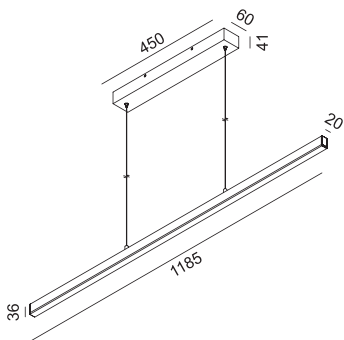

CLT 040

CLT 040C120 WH

CODE: 1440/200
L1166xW20xH1200mm
30W
2700Lm=2x100W
4000K

IP20

Арматура- металл, покрытие- краска, цвет-
белый. Рассеиватель- матовое стекло.