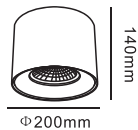

CLT 522C200 WH
CODE:1400/121
Φ 200xH140mm
30W LED
2250Lm
4000K