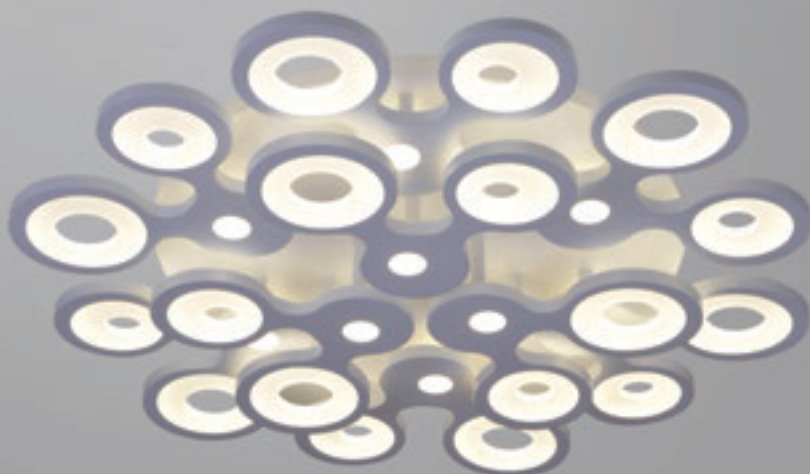

CLT 335

CLT 335C700PL

CODE:1400/113
L770xW770xH100mm
162W LED
11200Lm
3000K-4500K
IP20 CE

Арматура - алюминий, покрытие - краска, цвет - белый.
Регулируемая яркость и цветовая температура от теплого до
холодного. Регулировка на пульте.

Пульт в комплекте.