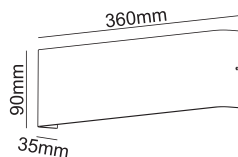

CLT 323

CLT 323W200 WH

CODE:1400/411
L200xW35xH90mm
1x8W LED
720Lm
4000K

⚡ IP20 CE

CLT 323W360 WH

CODE:1400/412
L360xW35xH90mm
1x16W LED
720Lm
4000K

⚡ IP20 CE

CLT 323W535 WH

CODE:1400/413
L535xW35xH90mm
1x24W LED
720Lm
4000K

⚡ IP20 CE

Арматура- металл, покрытие- краска, цвет- белый.