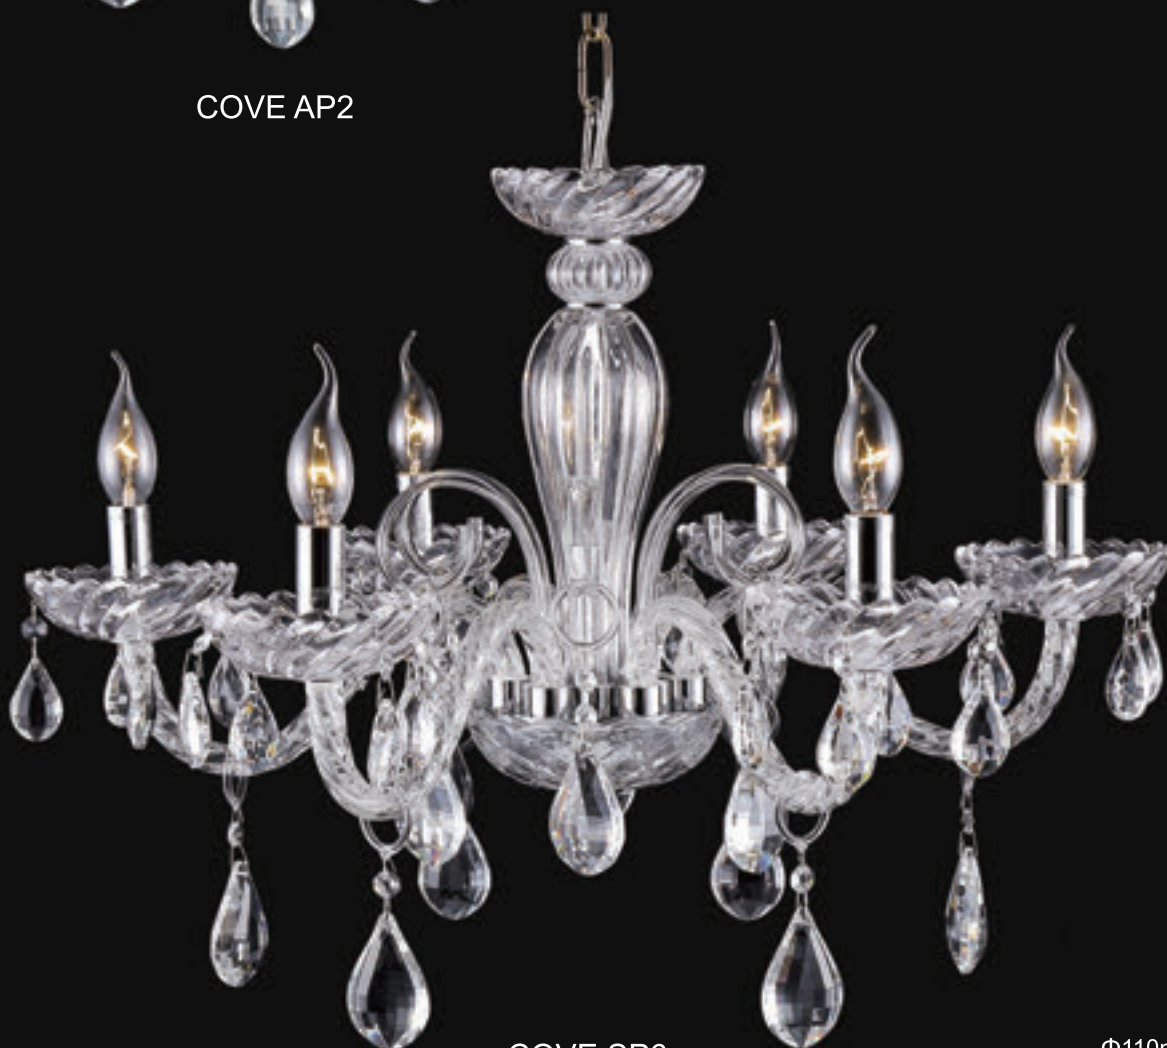

COVE AP2

CODE:1460/402
L370xW240xH280mm
2x60W E14

COVE SP6

Арматура- металл, покрытие- гальваника, цвет- хром + стекло, цвет- прозрачный. Подвески- хрусталь.

Φ110mm

750mm

SP6/8