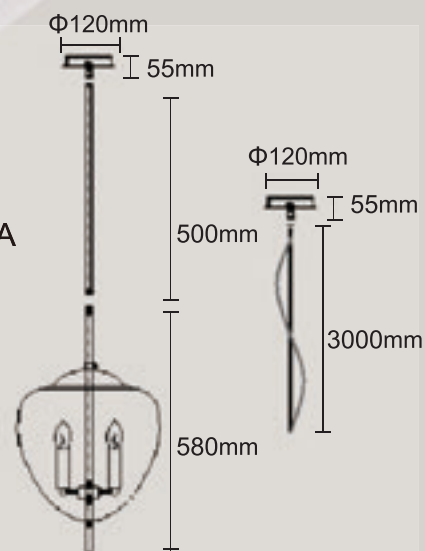

CODE:2471/204

Φ350xH635mm

4*60W E14

MILAGRO SP4 B COPPER

CODE:2473/204

Φ350xH665mm

4*60W E14

MILAGRO SP4 A
COPPER