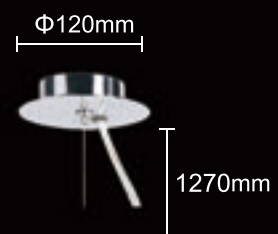

Арматура - металл, покрытие - гальваника, цвет - хром. Плафон - стекло, цвет - белый глянец.