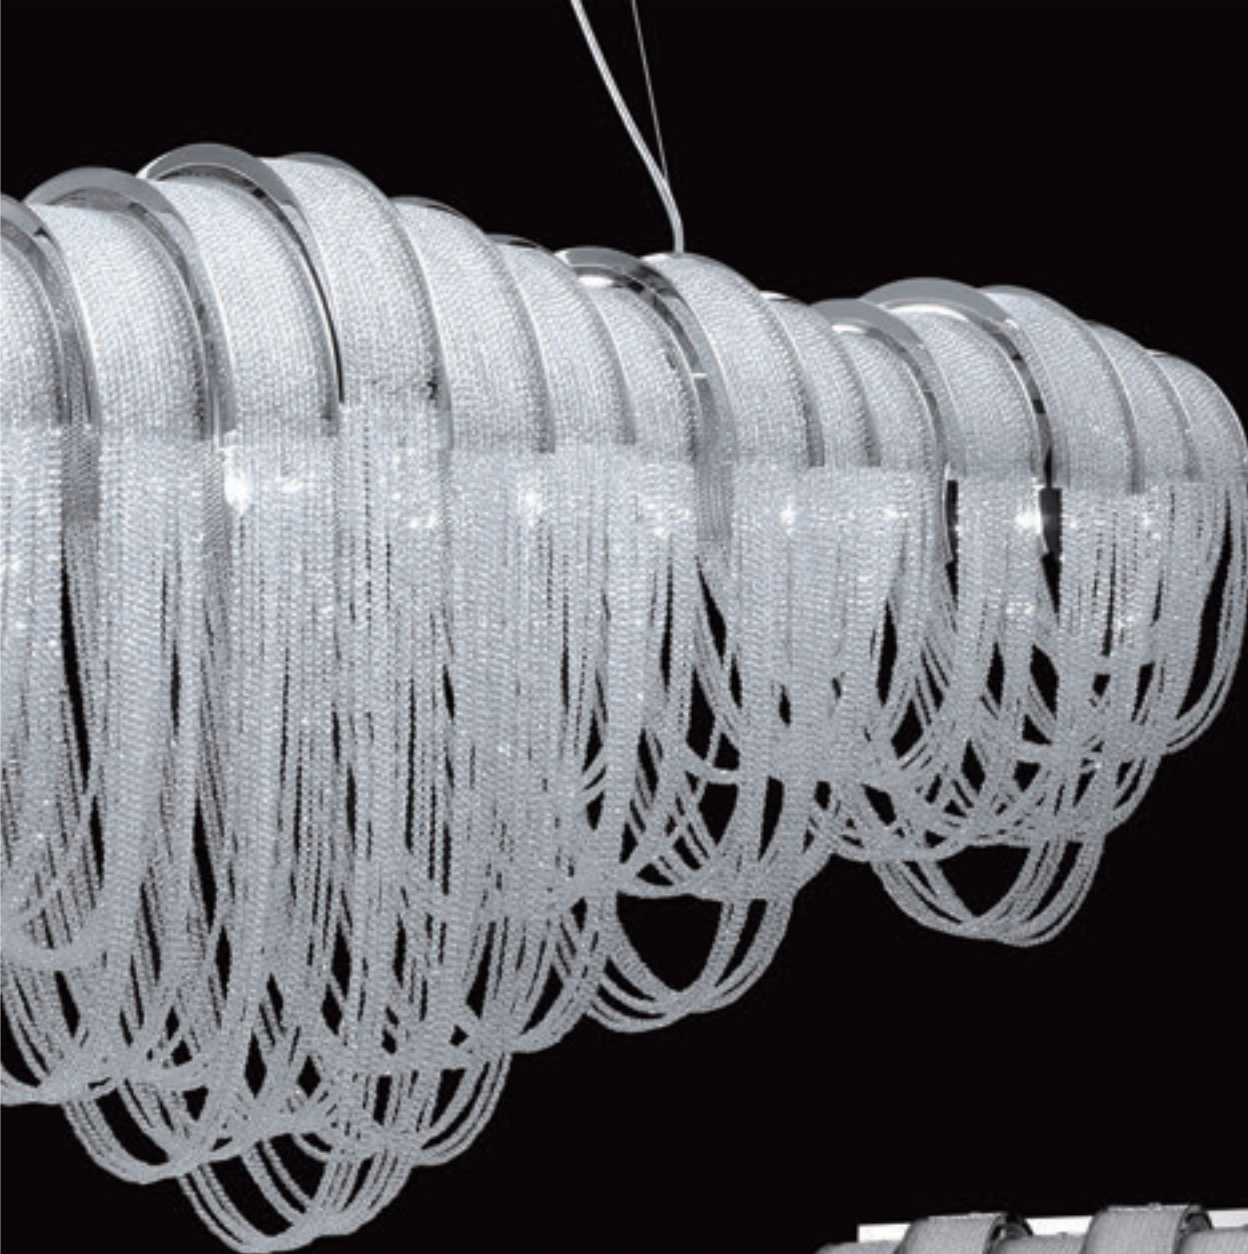

CITY LIGHTS SP9 CRYSTAL