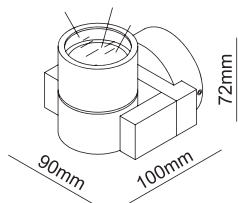

330

Арматура - металл, цвет - белый, алюминий, коричневый, черный. IP 54.

Лампочка входит в комплект