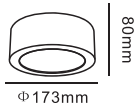

CLT 521C173 WH

CODE:1400/118

Φ 173xH80mm

18W LED

1218Lm

4000K

IP20 CE