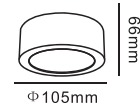

CLT 521C105 WH

CODE:1400/116

Φ 105xH66mm

6W LED

346Lm

4000K

IP20 CE

Арматура - металл, цвет - белый. Без рассеивателя, освещает отраженным светом.