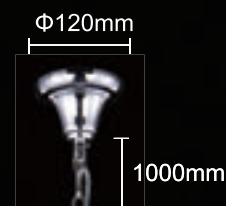

HOLLYWOOD SP8 CHROME

CODE:2010/308
 Ф900xH650mm
 8x40W E14

HOLLYWOOD AP2 CHROME

CODE:2010/402
 L360xW245xH390mm
 2x40W E14

Арматура - металл, покрытие - гальваника, цвет - хром. Подвески - хрусталь, цвет - прозрачный.