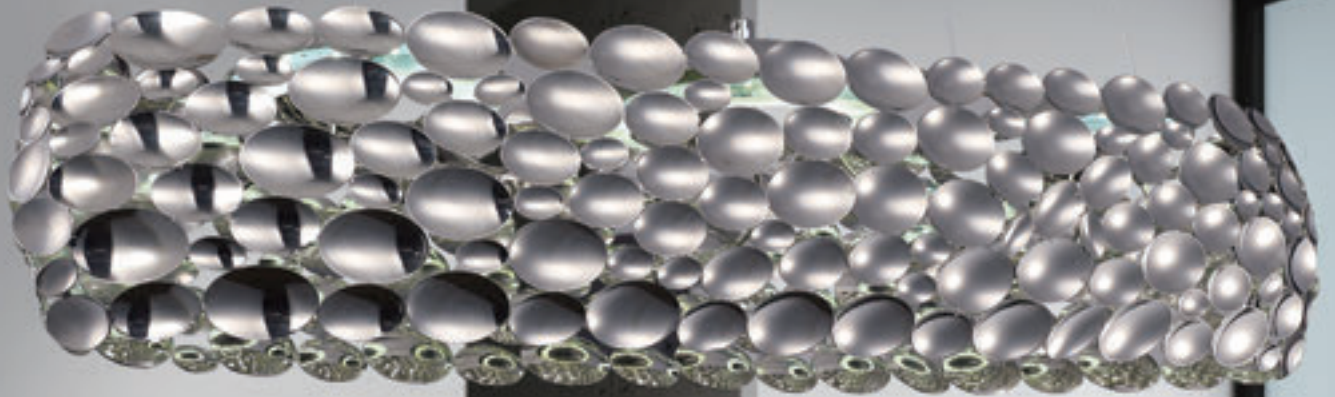

GRANADA SP5

GRANADA SP5

CODE: 1930/305
Φ400xH250mm
5x60W G9

GRANADA SP10

CODE: 1930/310
L1000xW200xH200mm
10x60W G9

GRANADA AP2

CODE: 1930/402
L300xW150xH150mm
2x60W G9

Арматура- металл, покрытие- гальваника, цвет- хром. Плафон- металл, покрытие- гальваника, цвет- хром, полировка с двух сторон.