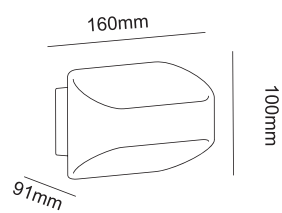

CLT 510

CLT 510W BR

CODE:1400/424
L160xW91xH100mm
6W LED
540Lm
4000K

CLT 510W WH

CODE:1400/425
L160xW91xH100mm
6W LED
540Lm
4000K

Арматура - металл, покрытие - краска,
цвет - белый, кофейный.

CLT 030

CLT 030 WH