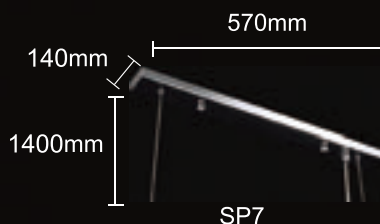

CITY LIGHTS SP9

CITY LIGHTS SP 9

CODE: 1390/309
L1150xW250xH450mm
9x60W G9

CITY LIGHTS AP 3

CODE: 1390/403
L320xW177xH222mm
3x60W G9

CITY LIGHTS AP3

Арматура - металл, покрытие - гальваника, цвет - хром. Подвески - металлическая цепочка, материал - латунь.