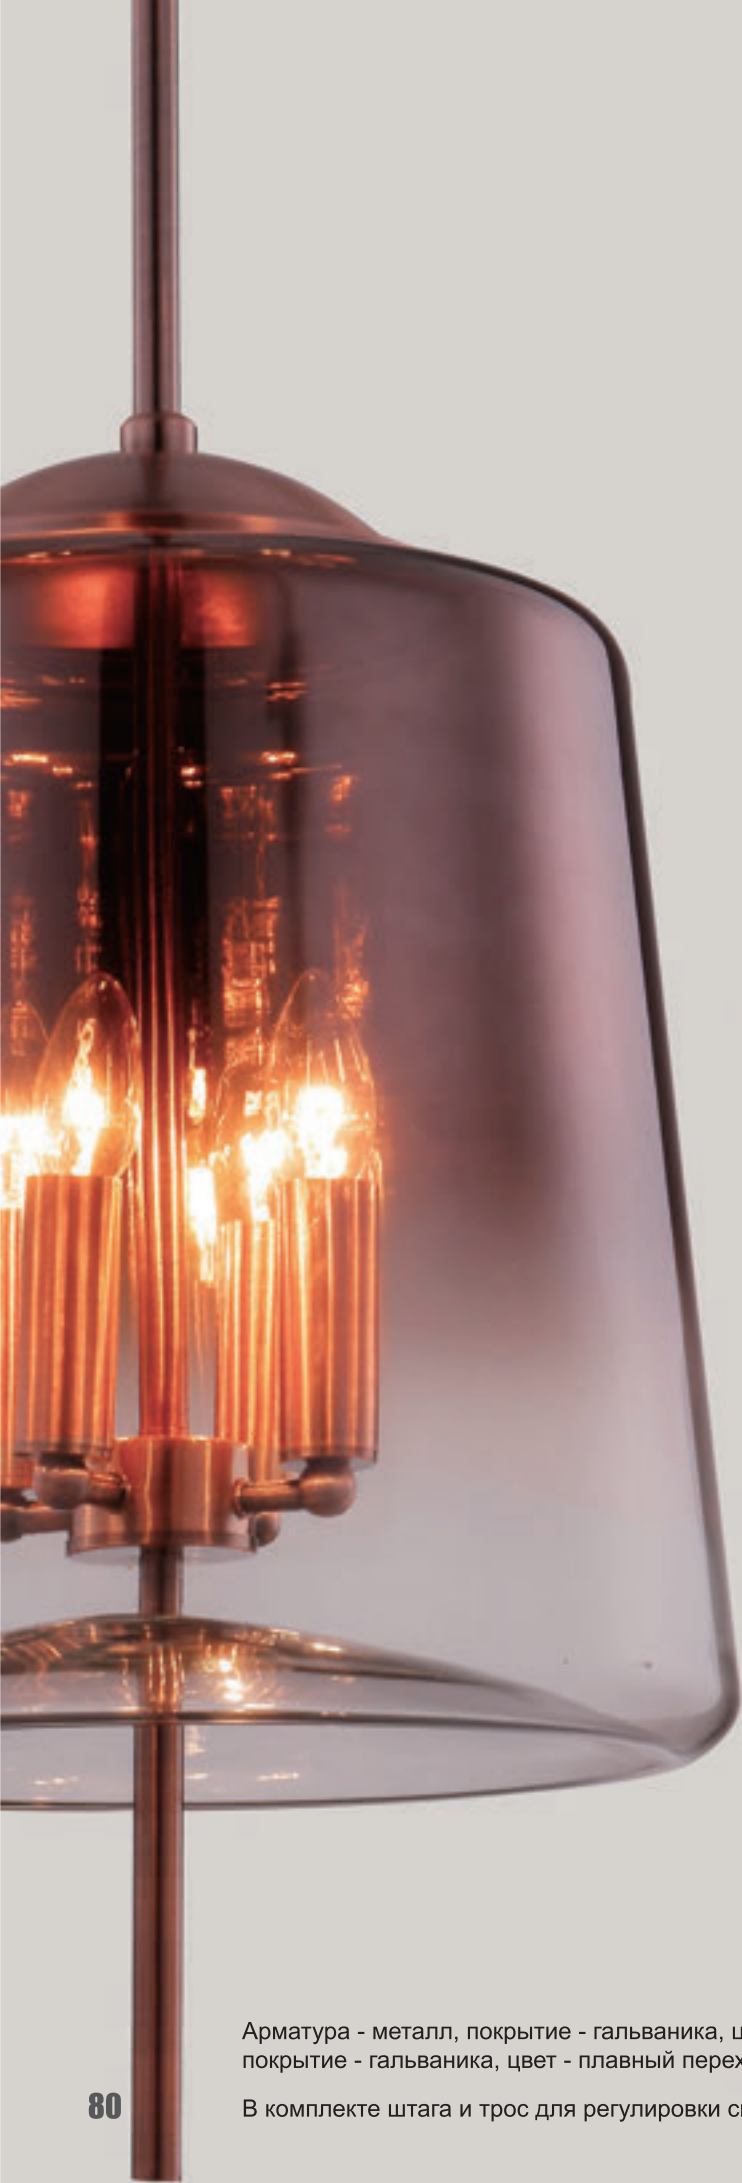

MILAGRO SP4 A COPPER

CODE:2471/204

Φ350xH635mm

4*60W E14