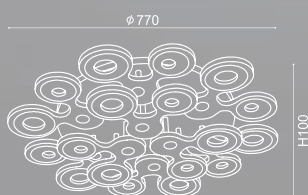

CLT 335C700PL

CODE:1400/113
L770xW770xH100mm
162W LED
11200Lm
3000K-4500K
IP20 CE

Арматура - алюминий, покрытие - краска, цвет - белый.
Регулируемая яркость и цветовая температура от теплого до
холодного. Регулировка на пульте.

Пульт в комплекте.