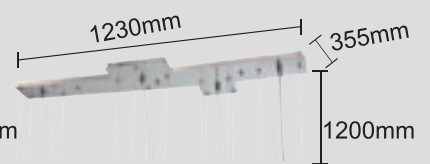

CODE: 1070/347
L1440xW540xH1256
47W LED
4000K

ALTO SP L57

CODE: 1070/316
L570xW240xH1256mm
16W LED
4000K

ALTO AP1

CODE: 1070/401
L240xW59xH290
5W LED
4000K

SP L34/57

SP L144

Арматура: металл, покрытие - гальваника, цвет - хром; стекло, цвет - прозрачный.