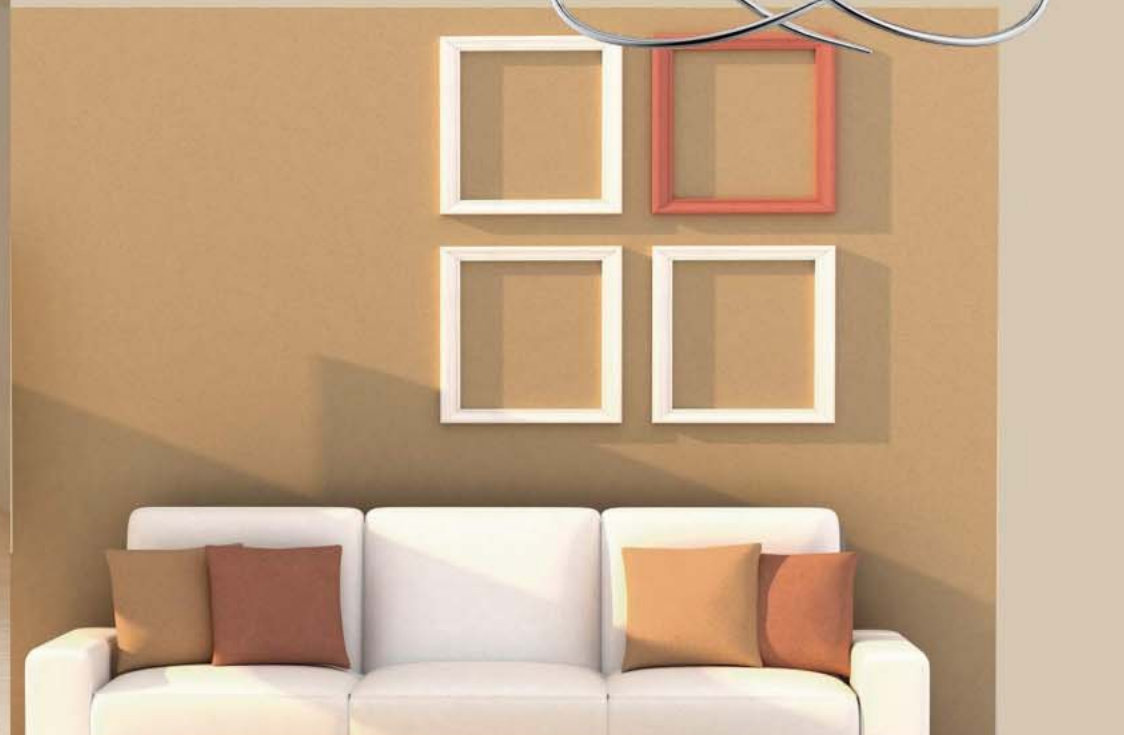

21472

1. ↓ 500 mm
   - ↔ 540 mm
   - 2 x E14 max 40W
2. shade 83119