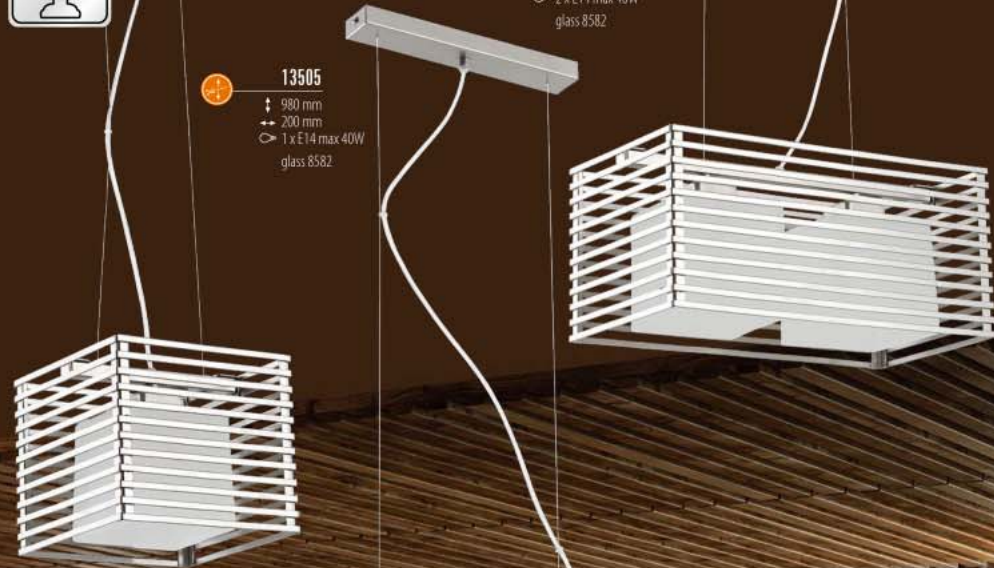

13506

± 980 mm
± 380 mm
○ 2 x E14 max 40W
glass 8582

13505

± 980 mm
± 200 mm
○ 1 x E14 max 40W
glass 8582