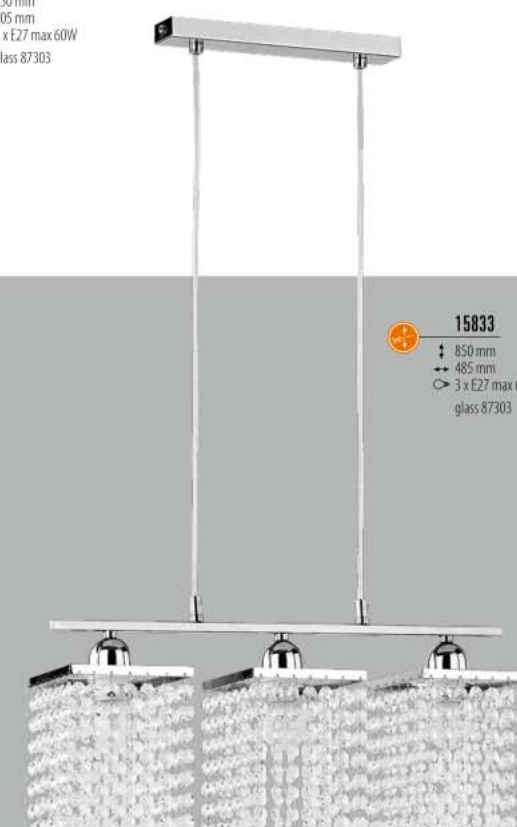

20989

- ± 1600 mm
- ± 440 mm
- ⊙ 3 x E27 max 60W
- glass 8903 / 87301

20983

- ± 380 mm
- ± 510 mm
- ⊙ 3 x E27 max 60W
- glass 8903 / 87301

20988

- ± 230 mm
- ± 150 mm
- ⊙ 1 x E27 max 60W
- glass 8903 / 87301

15831

- ± 850 mm
- ± 125 mm
- ⊙ 1 x E27 max 60W
- glass 87303

15834

- ± 850 mm
- ± 665 mm
- ⊙ 4 x E27 max 60W
- glass 87303

15832

- ± 850 mm
- ± 305 mm
- ⊙ 2 x E27 max 60W
- glass 87303

15833

- ± 850 mm
- ± 485 mm
- ⊙ 3 x E27 max 60W
- glass 87303

**16134**  
 ↓ 260 mm  
 → 550 mm  
 ⊙ 4 x E27 max 60W  
 glass 87303

**15830**  
 ↓ 200 mm  
 → 180 mm  
 ⊙ 1 x E27 max 60W  
 glass 87303

**15837**  
 ↓ 330 mm  
 → 480 mm  
 ⊙ 3 x E27 max 60W  
 glass 87303