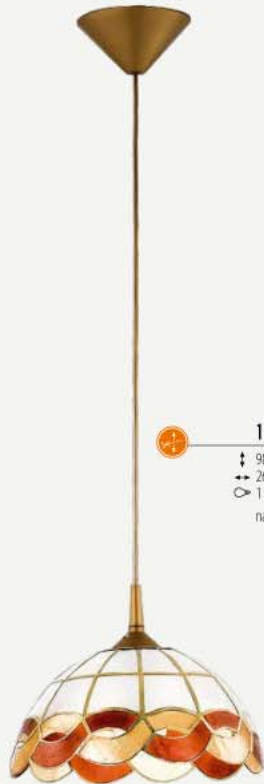

12635

↓ 980 mm
↕ 260 mm
⊙ 1 x E27 max 60W
natural shell 80009

muszla / natural shell / pakywka