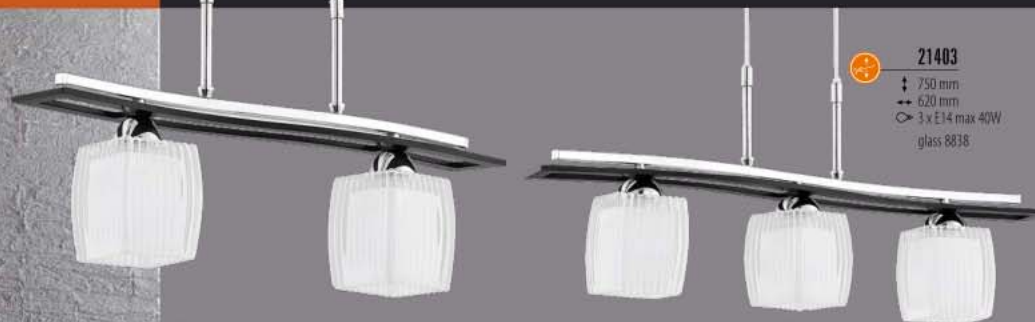

21403

- ± 750 mm
- ± 620 mm
- ⊙ 3 x E14 max 40W
- glass 8838