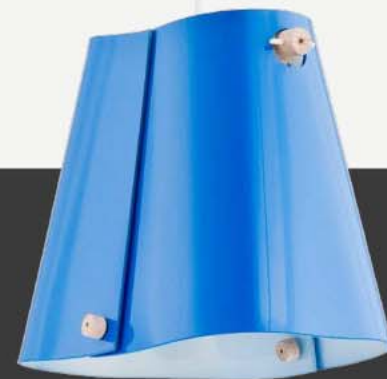

- ± 1000 mm
- ± 260 mm
- 1 x E27 max 60W

szkło, metal, drewno / glass, metal, wood / стекло, металл, дерево

9639

± 1000 mm  
± 280 mm  
○ 1 x E27 max 60W

9616

± 1000 mm  
± 280 mm  
○ 1 x E27 max 60W

9624

± 1000 mm  
± 280 mm  
○ 1 x E27 max 60W