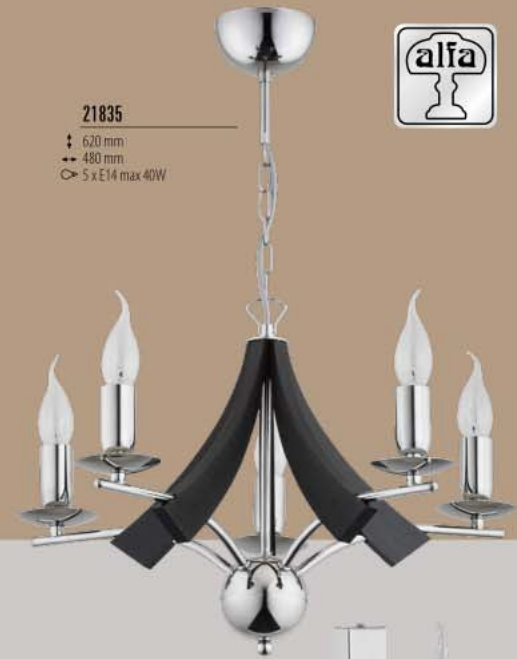

21835
† 620 mm
† 480 mm
○ 5 x E14 max 40W