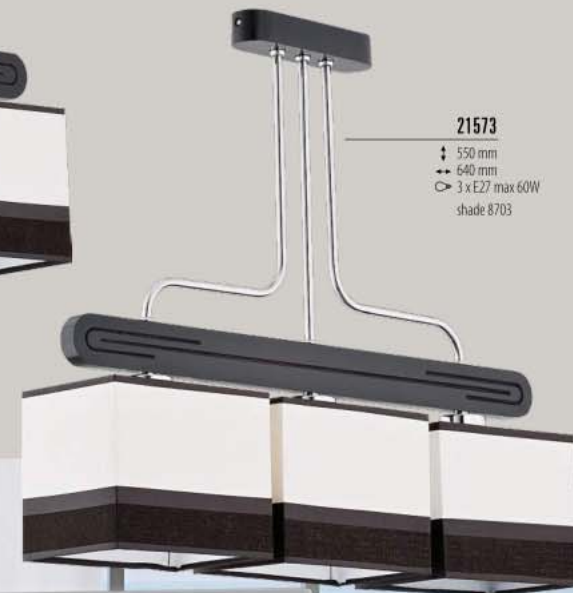

21573

↓ 550 mm
↔ 640 mm
○ 3 x E27 max 60W
shade 8703