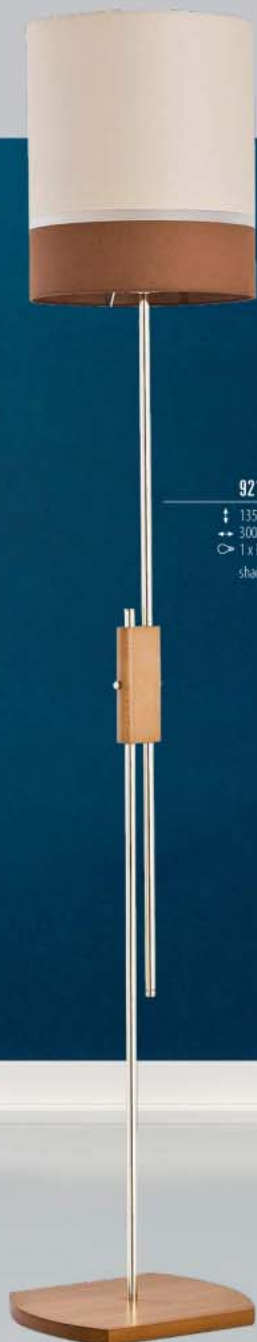

9215

- ↑ 1350-2000 mm
- ↔ 300 mm
- ⊙ 1 x E27 max 60W
- shade 83127