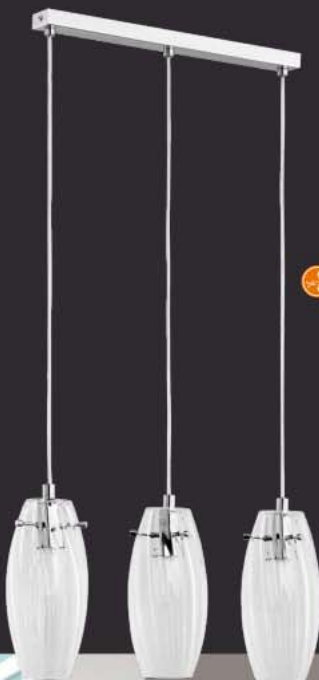

20043

- ± 890 mm
- ± 400 mm
- ⊙ 3 x E14 max 40W
- glass 8934

20046

- ± 1200 mm
- ± 235 mm
- ⊙ 1 x E27 max 60W
- glass 8935

20411

- ± 1050 mm
- ± 230 mm
- ⊙ 1 x E27 max 60W
- glass 8932 / 87310

20412

- ± 1050 mm
- ± 135 mm
- ⊙ 1 x E14 max 40W
- glass 8933 / 87311