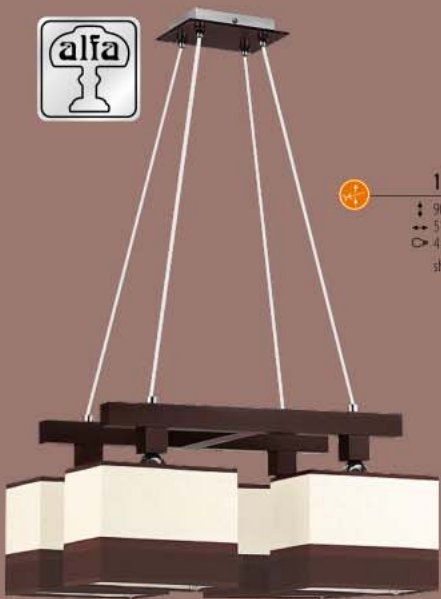

12034

- 900 mm
- 510 mm
- 4 x E27 max 60W
- shade 8703

12032

- 900 mm
- 520 mm
- 2 x E27 max 60W
- shade 8703