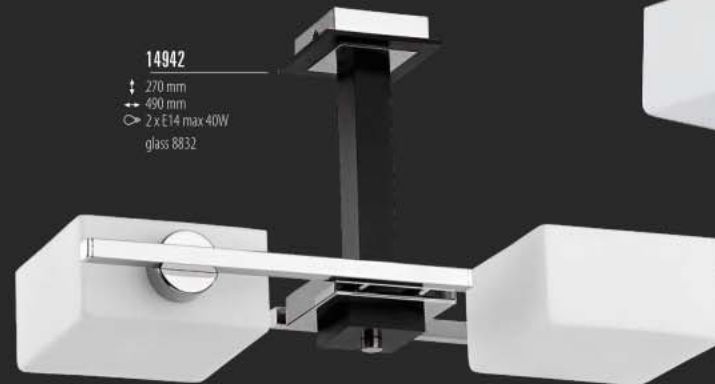

882

- ± 1000 mm
- ± 320 mm
- 2 x E14 max 40W
- glass 8582

14944

- ± 270 mm
- ± 490 mm
- 4 x E14 max 40W
- glass 8832

14942

- ± 270 mm
- ± 490 mm
- 2 x E14 max 40W
- glass 8832

14940

- ± 80 mm
- ± 150 mm
- 1 x E14 max 40W
- glass 8832