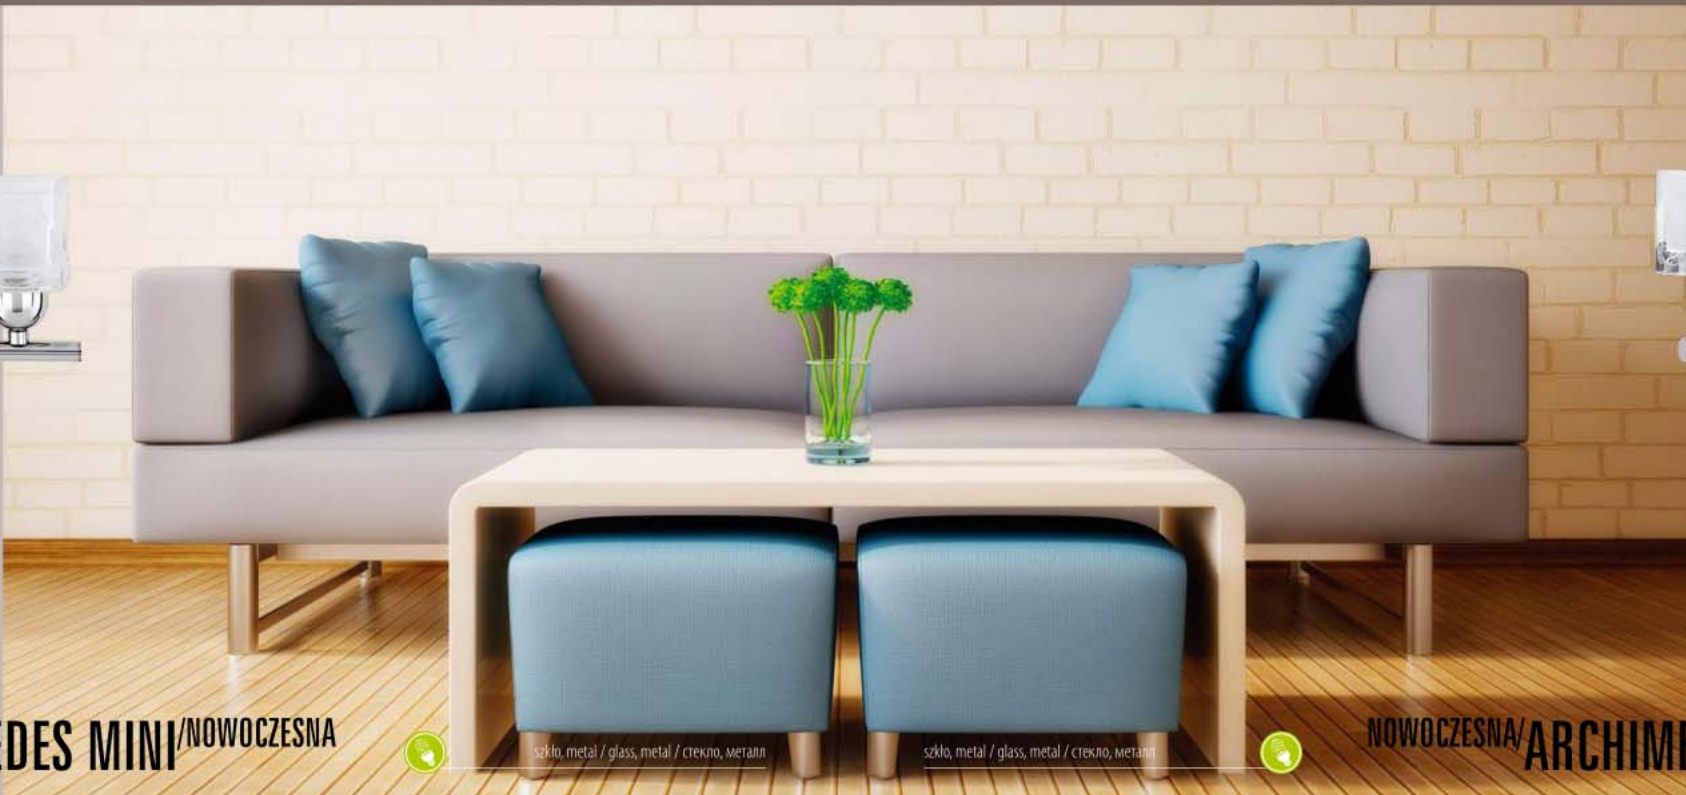

3243

- ↓ 160 mm
- ↔ 560 mm
- 2 x E14 max 40W
- glass 8213

3244

- ↓ 160 mm
- ↔ 710 mm
- 4 x E14 max 40W
- glass 8213

3245

- ↓ 260 mm
- ↔ 410 mm
- 3 x E14 max 40W
- glass 8213

2245

- ↓ 160 mm
- ↔ 130 mm
- 2 x E14 max 40W
- glass 8213