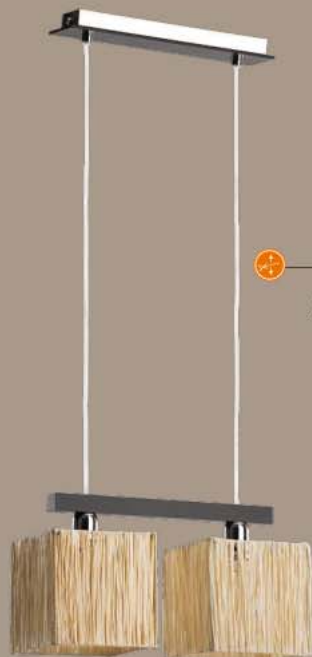

16620

- 210 mm
- 180 mm
- 1 x E14 max 40W
- shade 80082

16625

- 260 mm
- 290 mm
- 4 x E14 max 40W
- shade 80082

16622

- 900 mm
- 340 mm
- 2 x E14 max 40W
- shade 80082

16628

- 260 mm
- 150 mm
- 1 x E14 max 40W
- shade 80084