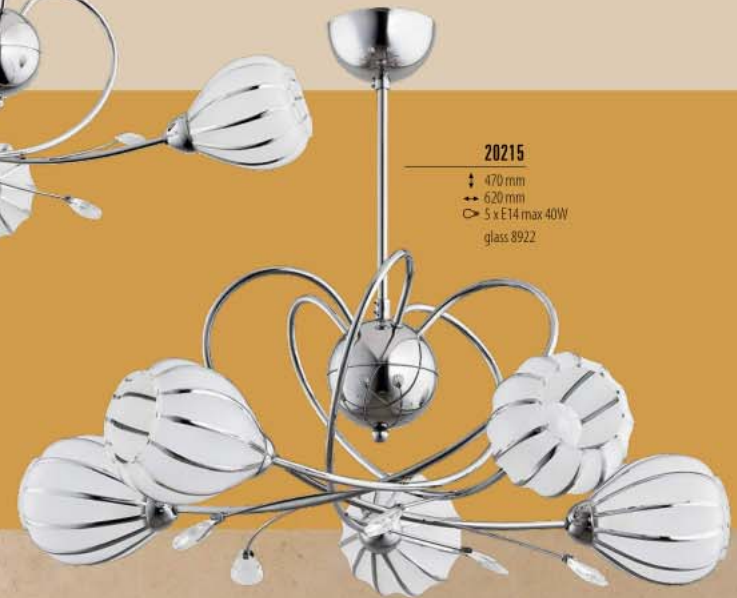

**21280**

± 170 mm  
± 270 mm  
○ 1 x E14 max 40W  
glass 8922

**21283**

± 360 mm  
± 540 mm  
○ 3 x E14 max 40W  
glass 8922

**21285**

± 360 mm  
± 570 mm  
○ 5 x E14 max 40W  
glass 8922

**20213**

± 470 mm  
± 550 mm  
○ 3 x E14 max 40W  
glass 8922

**20215**

± 470 mm  
± 620 mm  
○ 5 x E14 max 40W  
glass 8922

21186

↓ 240 mm  
↑ 560 mm  
○ 3 x E14 max 40W  
glass 8922

21180

↓ 250 mm  
↑ 250 mm  
○ 1 x E14 max 40W  
glass 8922

21185

↓ 450 mm  
↑ 560 mm  
○ 5 x E14 max 40W  
glass 8922