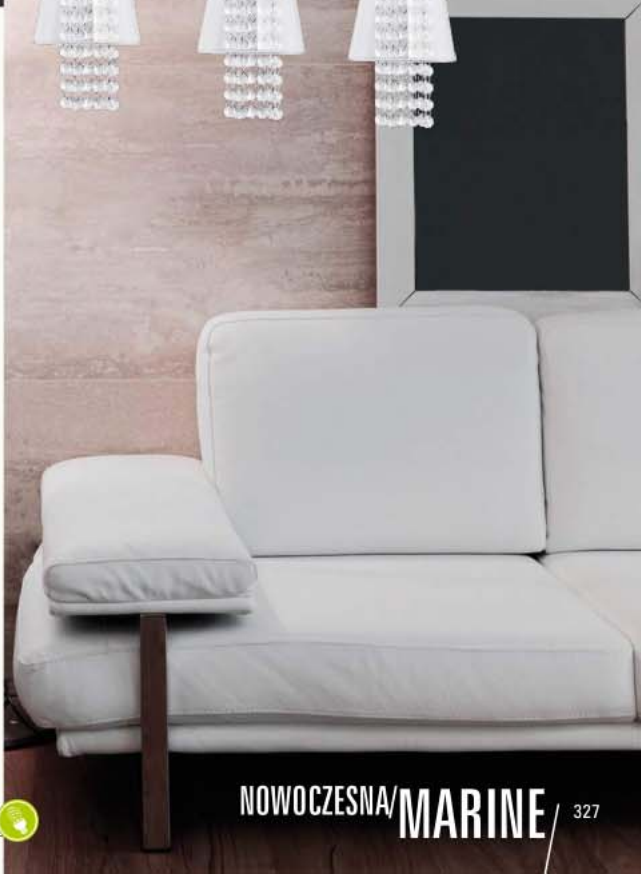

20413

- ± 1050 mm
- ± 500 mm
- ⊙ 3 x E14 max 40W
- glass 8933 / 87311