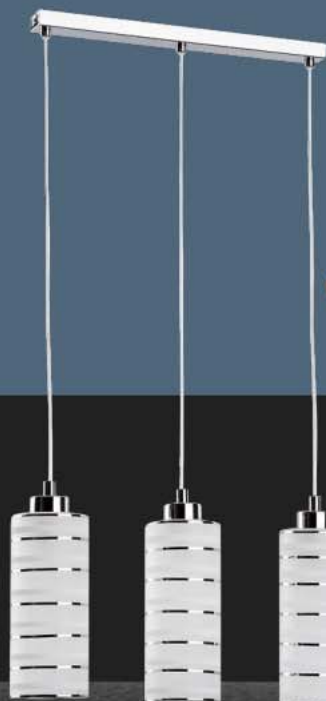

19963

- ↑ 1050 mm
- ↕ 400 mm
- ⊖ 3 x E27 max 60W
- glass 8904