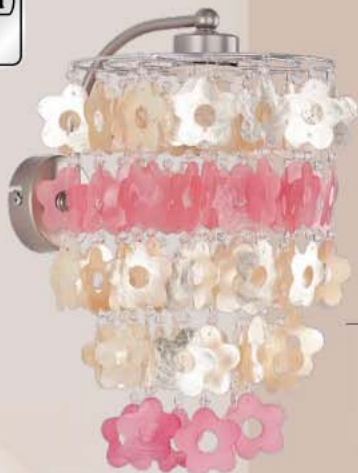

15905
↓ 370 mm
↓ 240 mm
○ 1 x E27 max 60W
natural shell 80047

13810
↓ 1180 mm
↓ 200 mm
○ 1 x E27 max 60W
natural shell 80047

13816
↓ 1180 mm
↓ 360 mm
○ 1 x E27 max 60W
natural shell 80048

13819
↓ 1180 mm
↓ 360 mm
○ 1 x E27 max 60W
natural shell 80042

13820
↓ 1180 mm
↓ 360 mm
○ 1 x E27 max 60W
natural shell 80040

13814
↓ 1180 mm
↓ 200 mm
○ 1 x E27 max 60W
natural shell 80039

13813
↓ 1180 mm
↓ 200 mm
○ 1 x E27 max 60W
natural shell 80041

15909
↓ 370 mm
↓ 240 mm
○ 1 x E27 max 60W
natural shell 80039

15908
↓ 370 mm
↓ 240 mm
○ 1 x E27 max 60W
natural shell 80041