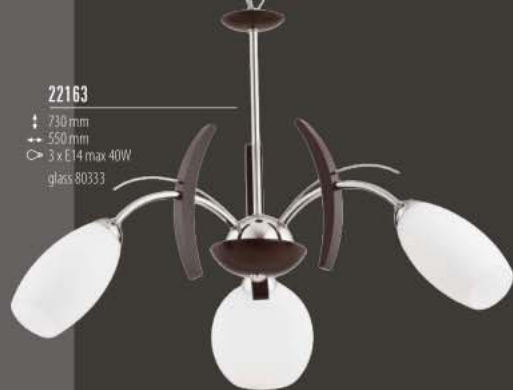

21774

- ± 190 mm
- ± 760 mm
- 4 x E14 max 40W
- glass 80333

22165

- 730 mm
- 600 mm
- 5 x E14 max 40W
- glass 80333

22163

- 730 mm
- 550 mm
- 3 x E14 max 40W
- glass 80333

22142

- 720 mm
- 400 mm
- 2 x E14 max 40W
- glass 8918