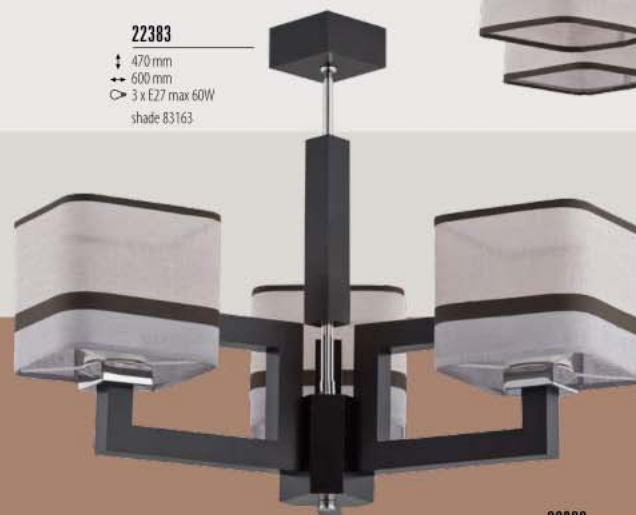

22406

± 300 mm  
± 500 mm  
○ 4 x E27 max 60W  
shade 8647

22384

± 470 mm  
± 600 mm  
○ 4 x E27 max 60W  
shade 83163

22386

± 300 mm  
± 600 mm  
○ 4 x E27 max 60W  
shade 83163

22383

± 470 mm  
± 600 mm  
○ 3 x E27 max 60W  
shade 83163