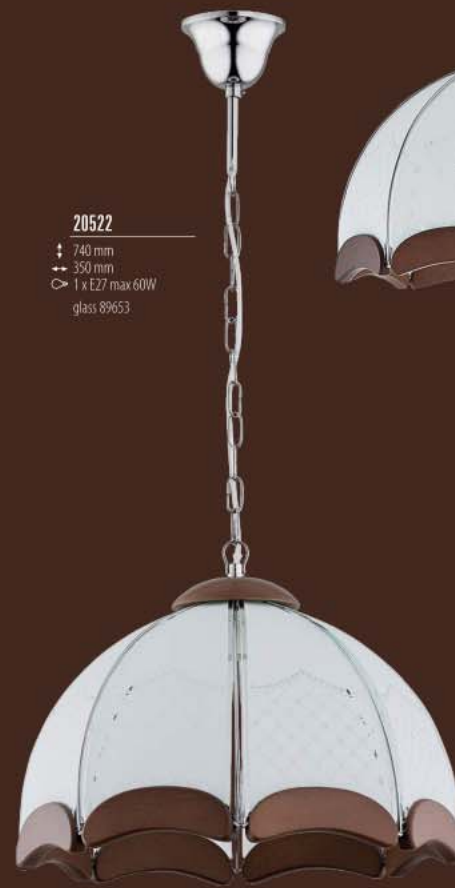

20522

- ± 740 mm
- ± 350 mm
- ⊙ 1 x E27 max 60W
- glass 89653