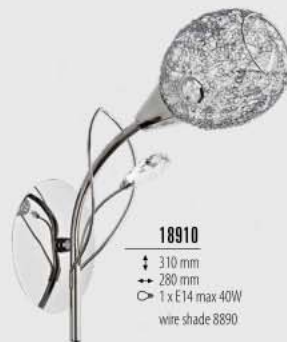

18910

- ↓ 310 mm
- ↕ 280 mm
- ⊙ 1 x E14 max 40W
- wire shade 8890