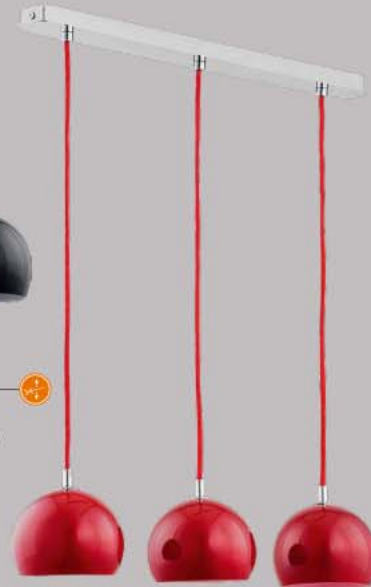

21026

↓ 1000 mm  
↑ 600 mm  
⊙ 3 x E14 max 40W  
glass 8912

21023

↓ 900 mm  
↑ 280 mm  
⊙ 3 x E14 max 40W  
glass 8912

21006

↓ 1000 mm  
↑ 600 mm  
⊙ 3 x E14 max 40W  
glass 8911

21013

↓ 900 mm  
↑ 280 mm  
⊙ 3 x E14 max 40W  
glass 8913