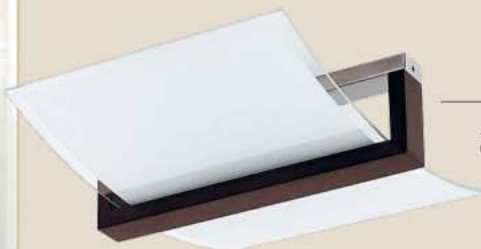

22273

- ± 750 mm
- ± 510 mm
- ⊙ 3 x E14 max 40W
- shade 83187

**90006**

± 310 mm  
± 250 mm  
○ 1 x E27 max 60W  
glass 89327

**10602**

± 870 mm  
± 660 mm  
○ 2 x E27 max 60W  
glass 89325

**10605**

± 120 mm  
± 485 mm  
○ 2 x E27 max 60W  
glass 89326