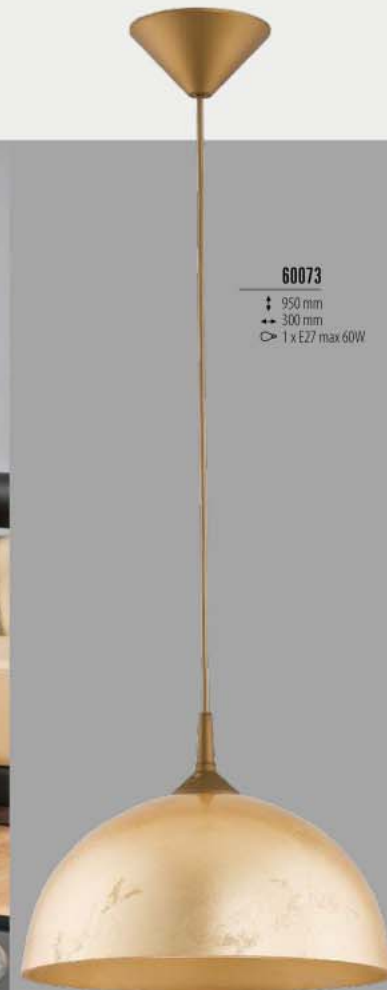

60072

↓ 950 mm  
↑ 300 mm  
⊙ 1 x E27 max 60W

60074

↓ 950 mm  
↑ 300 mm  
⊙ 1 x E27 max 60W

60073

↓ 950 mm  
↑ 300 mm  
⊙ 1 x E27 max 60W

60004

- ↑ 1050 mm
- ↕ 395 mm
- ⊙ 1 x E27 max 60W