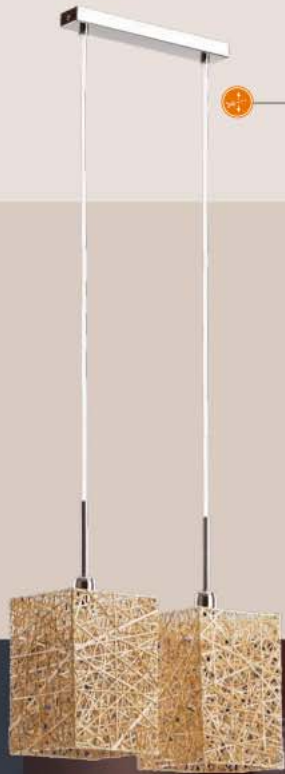

16601
↓ 1000 mm
↓ 150 mm
○ 1 x E14 max 40W
shade 80083

13643
↓ 1000 mm
↓ 550 mm
○ 3 x E14 max 40W
shade 80050

16602
↓ 1000 mm
↓ 350 mm
○ 2 x E14 max 40W
shade 80083

16603
↓ 1000 mm
↓ 550 mm
○ 3 x E14 max 40W
shade 80083

13641
↓ 1000 mm
↓ 150 mm
○ 1 x E14 max 40W
shade 80050

13648
↓ 230 mm
↓ 150 mm
○ 1 x E14 max 40W
shade 80063

13642
↓ 1000 mm
↓ 350 mm
○ 2 x E14 max 40W
shade 80050