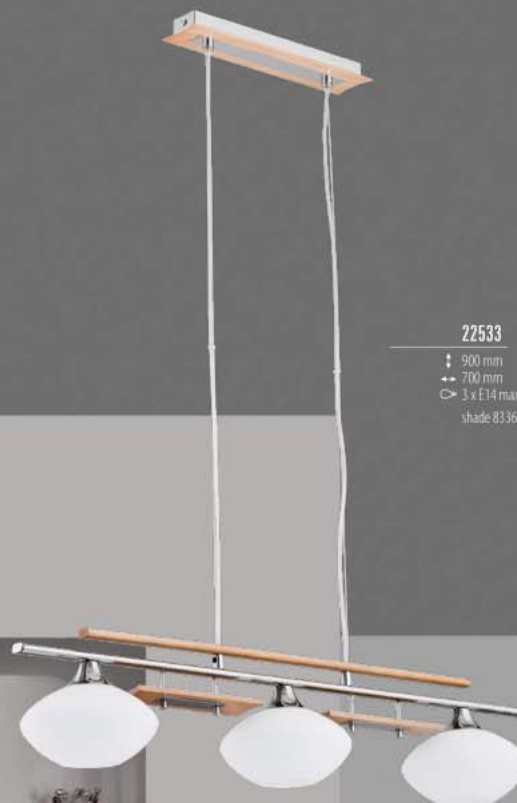

22533

↓ 900 mm
↔ 700 mm
⊙ 3 x E14 max 40W
shade 83363