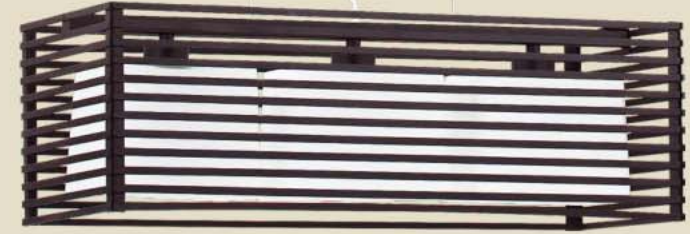

13506

± 980 mm  
± 380 mm  
○ 2 x E14 max 40W  
glass 8582

13505

± 980 mm  
± 200 mm  
○ 1 x E14 max 40W  
glass 8582

13507

± 980 mm  
± 550 mm  
○ 3 x E14 max 40W  
glass 8582

13503

± 980 mm  
± 550 mm  
○ 3 x E14 max 40W  
glass 8582