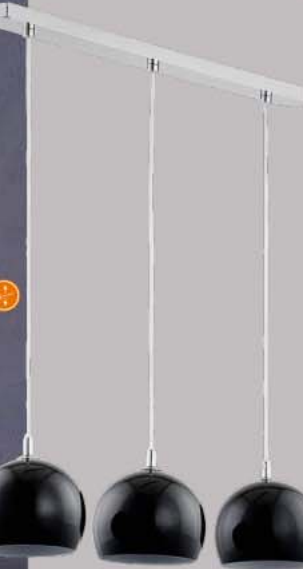

21006

↓ 1000 mm
↑ 600 mm
⊙ 3 x E14 max 40W
glass 8911