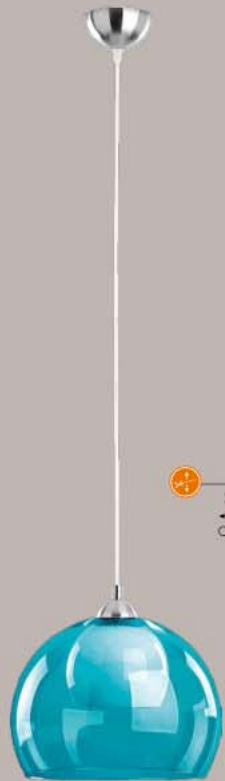

17161
↓ 1000 mm
↓ 300 mm
○ 1 x E27 max 60W
glass 8878 / 8072