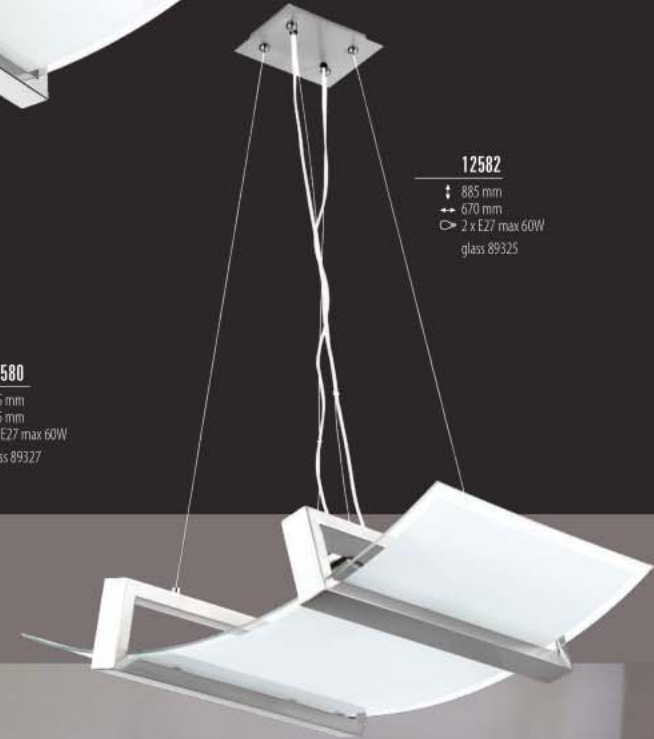

SERIA/NOWOCZESNA

1405

- ↓ 170 mm
- ↔ 740 mm
- ⊙ 2 x E27 max 60W
- glass 89331

1406

- ↓ 170 mm
- ↔ 740 mm
- ⊙ 2 x E27 max 60W
- glass 89321

1404

- ↓ 500 mm
- ↔ 740 mm
- ⊙ 2 x E27 max 60W
- glass 89321

12585

- ↓ 120 mm
- ↔ 490 mm
- ⊙ 2 x E27 max 60W
- glass 89326

12582

- ↓ 885 mm
- ↔ 670 mm
- ⊙ 2 x E27 max 60W
- glass 89325

12580

- ↓ 315 mm
- ↔ 125 mm
- ⊙ 1 x E27 max 60W
- glass 89327

22174

- ± 270 mm
- ± 450 mm
- ⊙ 4 x E27 max 60W
- shade 80348