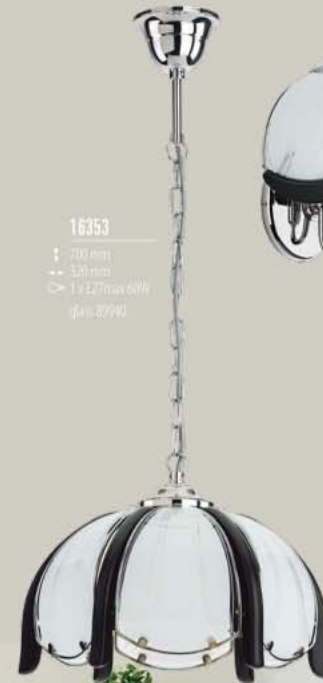

16353

- ± 700 mm
- ± 320 mm
- 1 x E27 max 60W
- glass 89940