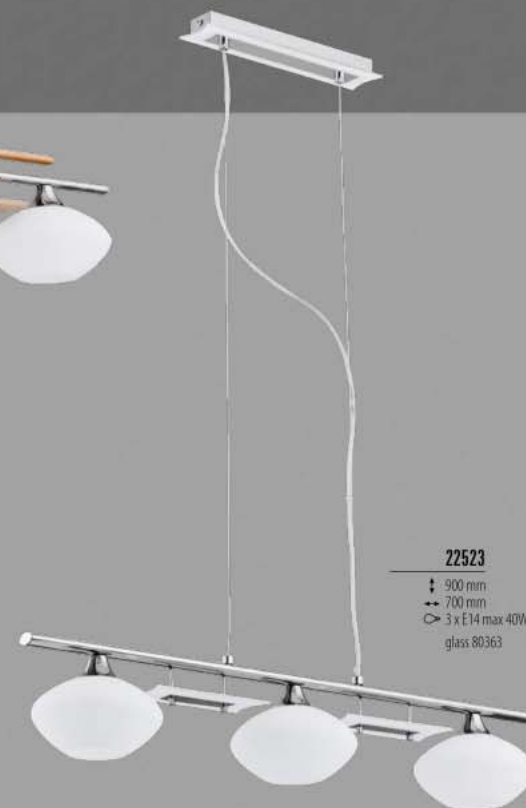

22523

↓ 900 mm
↔ 700 mm
⊙ 3 x E14 max 40W
glass 80363