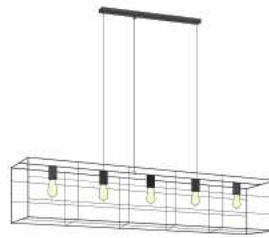

7075

5xE27/60W
50-130cm 148cm 25cm