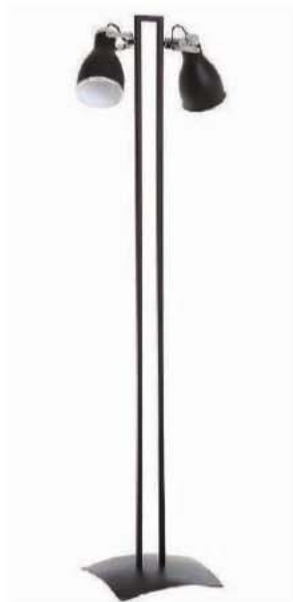

**9290**  
 1xE27/60W  
 56cm 29cm 33cm

**9291**  
 1xE27/60W  
 160cm 60cm 60cm

UWAGA:  
 Lampy są dostarczane bez źródeł światła  
 / Bulbs not included

 metalowa konstrukcja  
 metal structure

 ENERGY  
 SAVER

 LED

**7513**

1xE27/60W  
20-12cm 12cm 17-28cm

**7514**

2xE27/60W  
28cm 40cm 12cm

**7515**

3xE27/60W  
28cm 60cm 12cm

**9455**

2xE27/60W  
151cm 40cm 30cm

**7516**

3xE27/60W  
88cm 52-72cm 52-72cm

**7517**

4xE27/60W  
88cm 52-72cm 52-72cm

**9168**  
 4xE27/60W  
 88cm 52-72cm 52-72cm

**9167**  
 3xE27/60W  
 88cm 52-72cm 52-72cm

**9165**  
 2xE27/60W  
 28cm 40cm 12cm