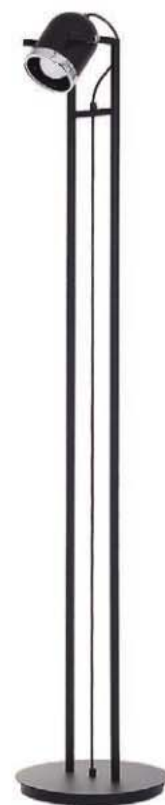

9411

1xE27/60W
160cm 32cm 32cm