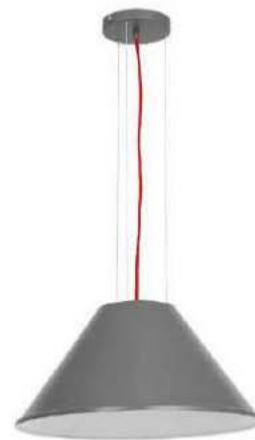

 metalowa konstrukcja  
metal structure

Altar

**9223**

1xE27/60W  
43-118cm 50cm 50cm

**9224**

1xE27/60W  
43-118cm 50cm 50cm

**9225**

1xE27/60W  
43-118cm 50cm 50cm

**5509**

1xE27/60W  
60-110cm 41cm 41cm

**5510**

1xE27/60W  
60-110cm 41cm 41cm

**5511**

1xE27/60W  
60-110cm 41cm 41cm

Edgar

UWAGA:  
Lampy są dostarczane bez źródeł światła  
/ Bulbs not included