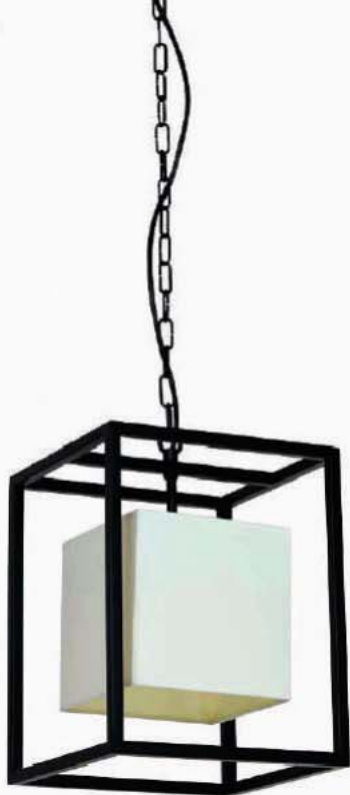

4xE27/60W  
60-93cm 40cm 40cm

**6600**

21xE14/25W  
60cm 60cm 60cm

UWAGA:  
Lampy są dostarczane bez źródeł światła  
/ Bulbs not included

metalowa konstrukcja  
metal structure

Single 6

**3972**

1xE27/60W  
35-100cm 23cm 23cm