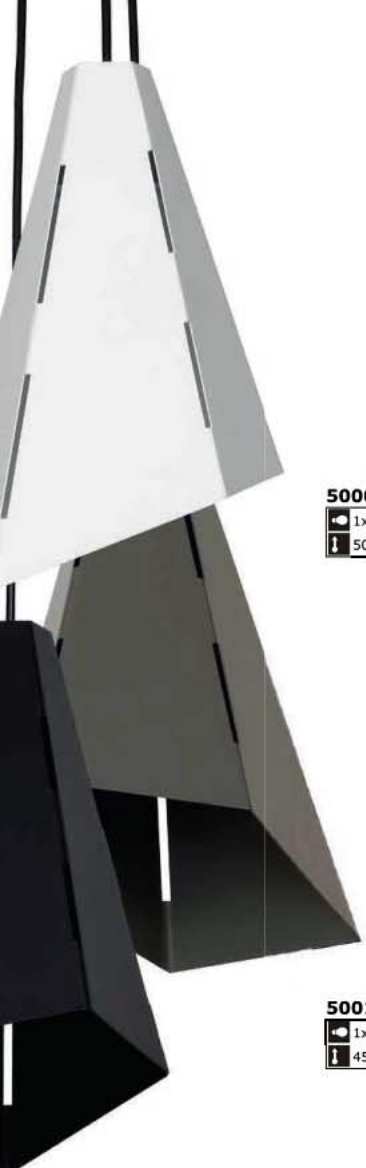

**5532**

3xE27/60W  
45-90cm 52cm 52cm

**5535**

3xE27/60W  
45-90cm 52cm 52cm

UWAGA:  
Lampy są dostarczane bez źródeł światła  
/ Bulbs not included

metalowa konstrukcja  
metal structure

**5000**  
 1xE27/60W  
 50cm 21cm 33cm