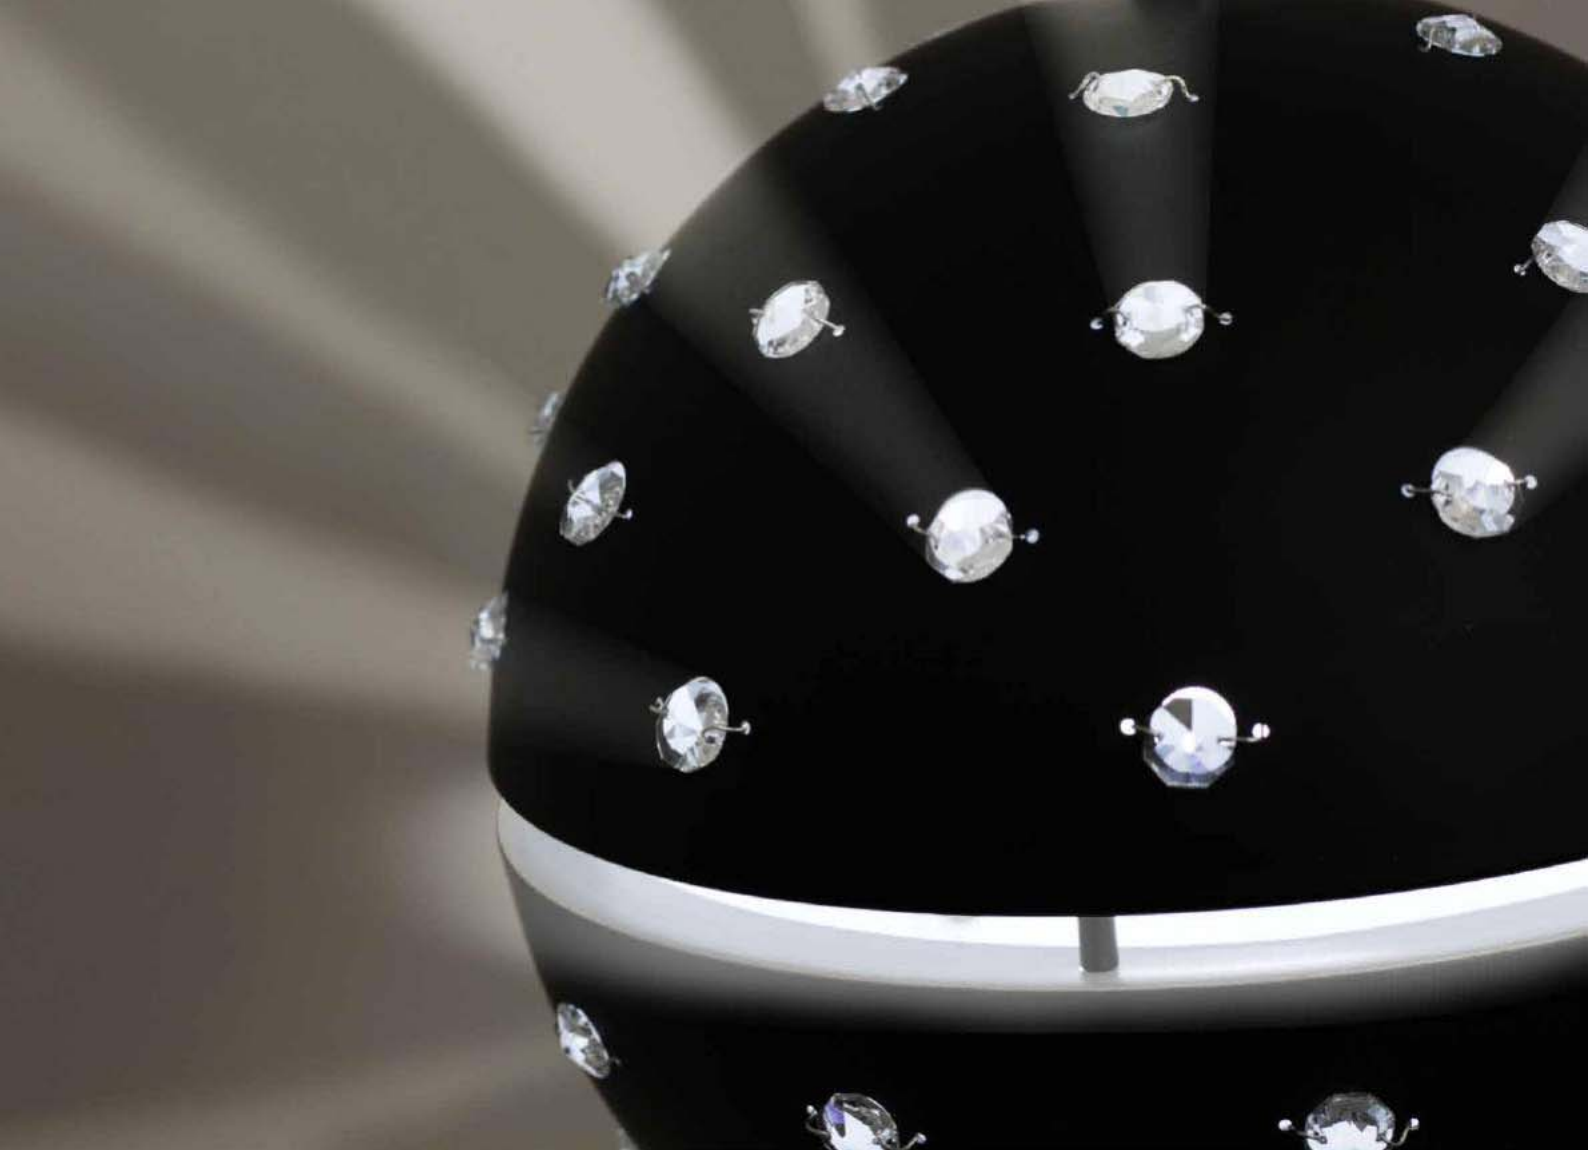

7559
1xE27/60W
38-95cm 28cm 28cm