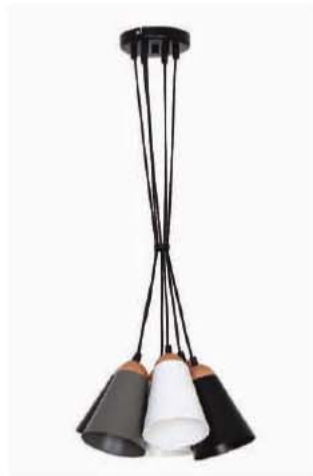

# Single 2

metalowa konstrukcja  
metal structure

chromowane elementy ozdobne  
chrome decorative parts

UWAGA:  
Lampy są dostarczane bez źródeł światła  
/ Bulbs not included

**7221**

3xE27/60W  
90-35cm 26cm 26cm