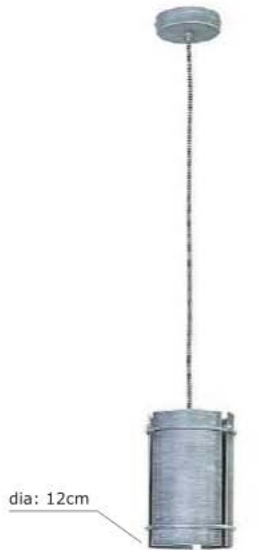

# Chain

**5856**  
 1xE27/60W  
 45-100cm 10cm 10cm

**4596**  
 1xE27/60W  
 40-100cm 13cm 13cm

**5857**  
 3xE27/60W  
 45-100cm 34cm 34cm

**4597**  
 3xE27/60W  
 40-100cm 36cm 36cm

**3973**  
 1xE27/60W  
 45-100cm 25cm 25cm

**3975**  
 1xE27/60W  
 45-100cm 25cm 25cm

**3974**  
 1xE27/60W  
 45-100cm 25cm 25cm

**5853**  
 1xE27/60W  
 40-97cm 17cm 17cm

**5855**  
 1xE27/60W  
 40-97cm 17cm 17cm

**5854**  
 1xE27/60W  
 40-97cm 17cm 17cm

UWAGA:  
 Lampy są dostarczane bez źródeł światła  
 / Bulbs not included

 metalowa konstrukcja  
 metal structure

 ENERGY  
 SAVER  
 LED

**5498**

1xE27/60W  
40-97cm 12cm 12cm

**5518**

1xE27/60W  
40-97cm 14cm 14cm