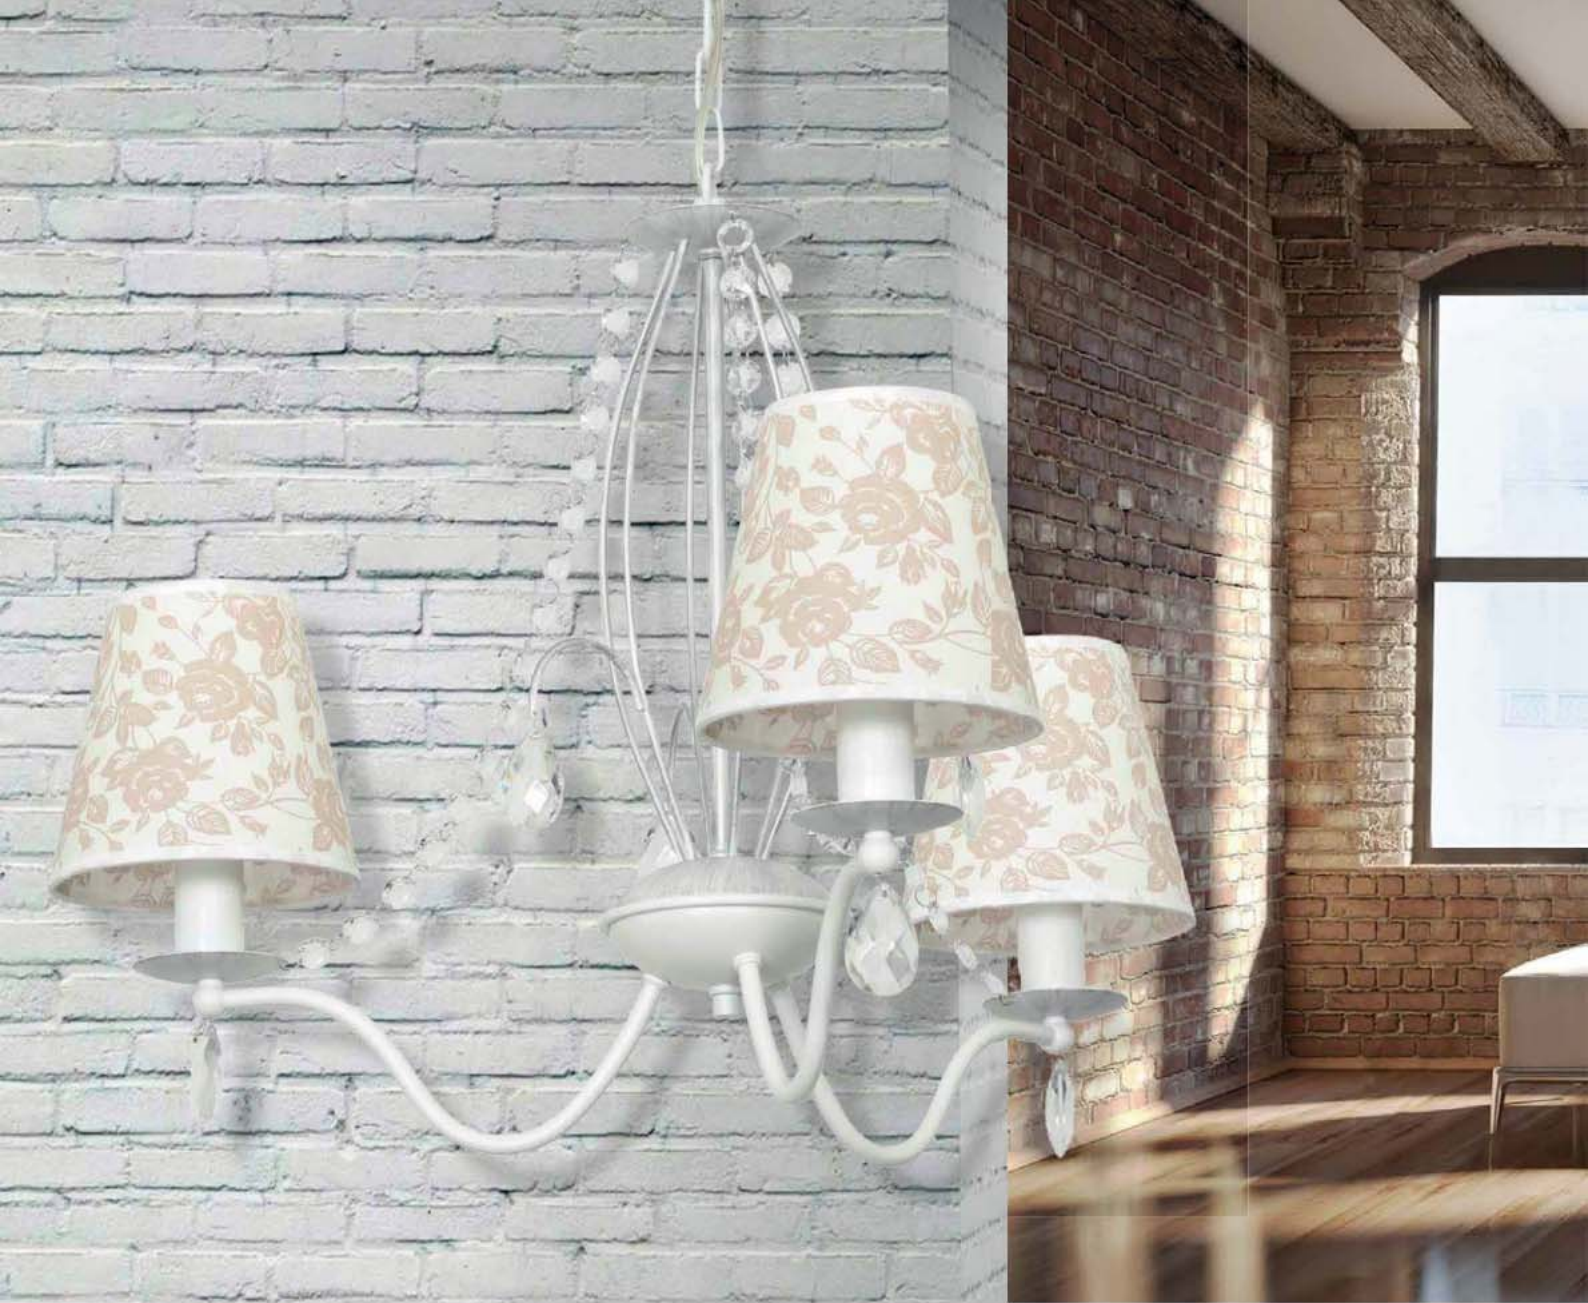

7318
1xE14/40W
28cm 15cm 30cm